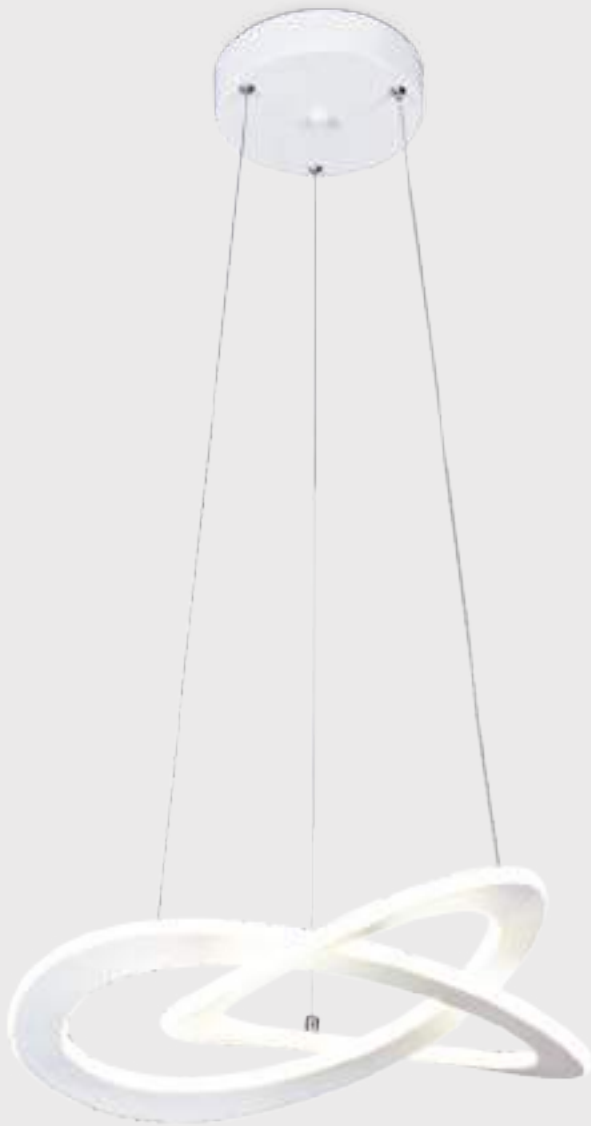

6682 Blanco-White
LED 20W 3000K 1400lm

Aluminio/Metal-Aluminium/Metal 220-240V~ 50/60Hz CRI >80

CELESTE

PLANET

7150 Blanco-White
LED 40W3000K 1800lm

Color/Longitud cable: Transparente/1.35m

Aluminio/Acrílico/Metal-Aluminium/Acrylic/Metal 220-240V~50/60Hz CRI >80