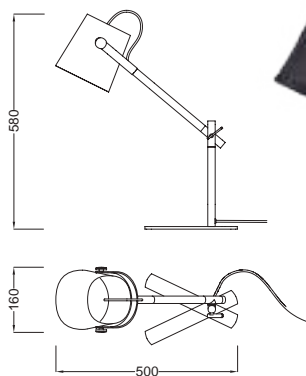

4922

Blanco madera /Pantalla blanca
White wood/White shade
1x **E27** máx.20W Led (no incl)