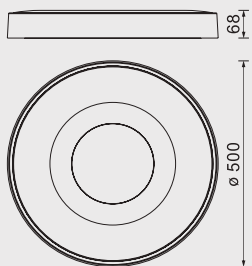

7691 *Arena-Sabbia*
LED 80W 2700K-5000K 3900lm