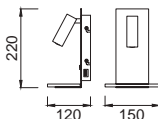

5463

Blanco madera /Pantalla blanca
White wood/White shade
LED 3W 3000K 180lm & USB Output