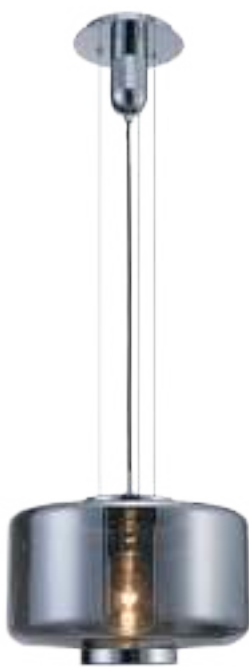

JARRAS

6192 Bronce-Bronze
1x E27 máx.20W Led (no incl)

6191 Cromo/ Grafito-Chrome/Graphite
1x E27 máx.20W Led (no incl)

6190 Cobre-Copper
1x E27 máx.20W Led (no incl)

6201 Bronce-Bronze
1x E27 máx.20W Led (no incl)