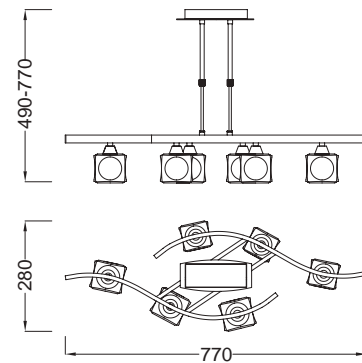

CUADRAX CRISTAL

● **0004046** Níquel satinado-*Satin nickel*
8L× G9 máx. 5W Led (incl)

● **0996** Cuero-*Antique brass*
8L× G9 máx. 5W Led (incl)

● **0004045** Níquel satinado-*Satin nickel*
6L× G9 máx. 5W Led (incl)

● **0995** Cuero-*Antique brass*
6L× G9 máx. 5W Led (incl)

Metal/Cristal-Metal/Crystal 100-240V~ 50/60Hz