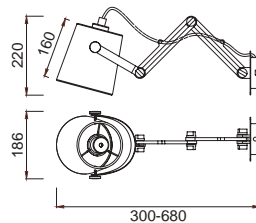

5466

Blanco madera /Pantalla blanca
White wood/White shade
1x E27 máx.20W Led (no incl)