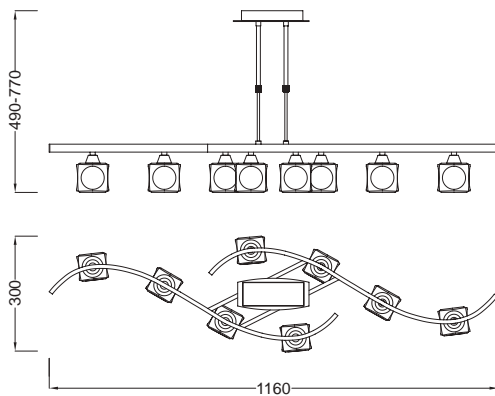

CUADRAX CRISTAL

● **0004046** Níquel satinado-*Satin nickel*
8L× G9 máx. 5W Led (incl)

● **0996** Cuero-*Antique brass*
8L× G9 máx. 5W Led (incl)

● **0004045** Níquel satinado-*Satin nickel*
6L× G9 máx. 5W Led (incl)

● **0995** Cuero-*Antique brass*
6L× G9 máx. 5W Led (incl)

Metal/Cristal-Metal/Crystal 100-240V~ 50/60Hz