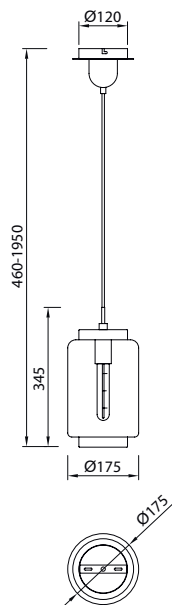

6199 Cobre-Copper
1x E27 máx.20W Led (no incl)