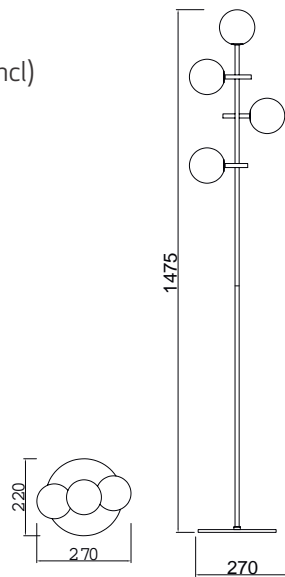

CELLAR

7637 Negro-Black
2L x G4 máx. 5W Led (incl)

R09243 LED G4 5W 3000K 500lm (incl)

7638 Negro-Black
1L x G4 máx. 5W Led (incl)

7639 Negro-Black
4L × G4 máx. 5W Led (incl)

Metal/Cristal-Metal/Glass 220-240V~ 50/60Hz G4 máx. 5W Led (incl) Registered N° 008435580-0001