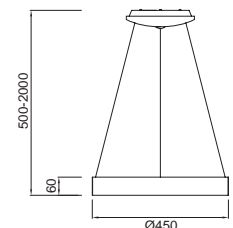

NISEKO

7753 Negro-Black
LED 60W 3000K-6000K 4200lm
 Dimmable

7754 Negro-Black
LED 50W 3000K-6000K 3500lm
 Dimmable

7755 Negro-Black
LED 30W 3000K-6000K 2100lm
 Dimmable

R00135

Metal/Acrílico-Metal/Acrylic 220-240V~ 50/60H