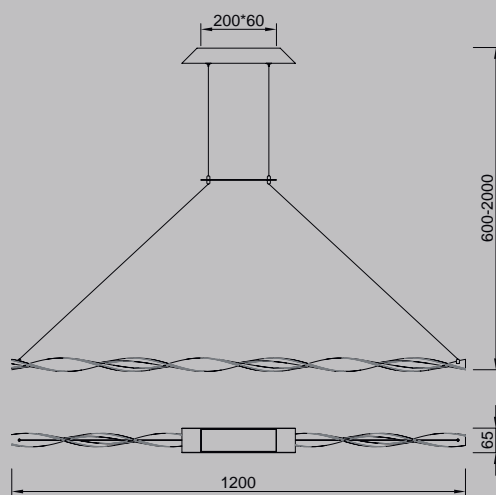

MADAGASCAR

6572 Blanco arena-Sand White
LED 33W 3000K 2310lm

Aluminio/Silicona-Aluminium/Silicone 220-240V~50/60Hz CRI >80