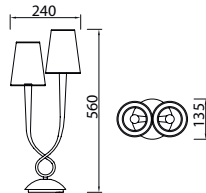

3536 Pintura Plateada-Silver Painting

Pantalla negra-Black shade

2 x E14 máx.20W Led (no incl)

Clase:I