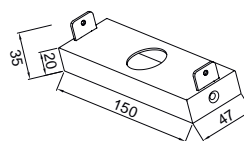

BOUTIQUE

7676 Aplique + 7714 Elevador
7676 Aplique

7674 Aplique + 7713 Elevador
7676 Aplique
7676 Aplique

Accesorio elevador para hacer combinaciones
Lifting accessory for combinations