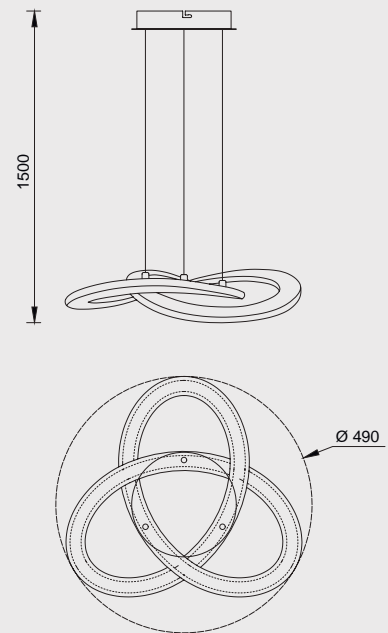

6682 Blanco-White
LED 20W 3000K 1400lm

Aluminio/Metal-Aluminium/Metal 220-240V~ 50/60Hz CRI >80

CELESTE

PLANET

7150 Blanco-White
LED 40W3000K 1800lm

Color/Longitud cable: Transparente/1.35m

Aluminio/Acrílico/Metal-Aluminium/Acrylic/Metal 220-240V~50/60Hz CRI >80