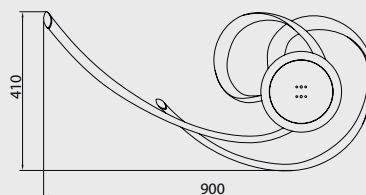

6791 Blanco/Titanio-White/Titanium
LED 60W 3000K 4500lm
Dimmable

PC/Aluminio/Metal-PC/Aluminum/Metal 220-240V~50/60Hz CRI >80