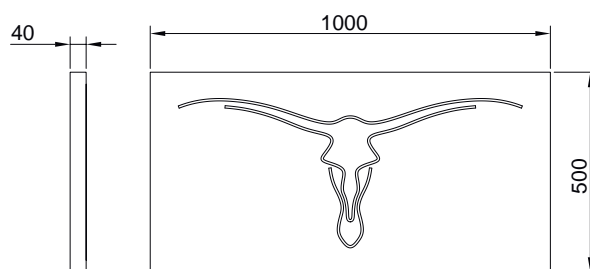

TRAZOS

7266 Negro mate-Matt Black
LED 20W 4000K 1000lm

Madera-Wood 100-250V~ 50/60Hz CRI ≥80 Registered N° 007663331-0021