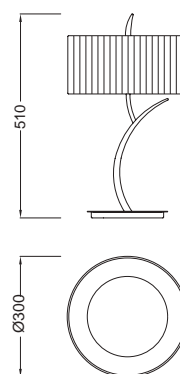

1137 Cromo-Chrome
Pantalla blanco roto-Off white shade
2x **E27** máx.20W Led (no incl)