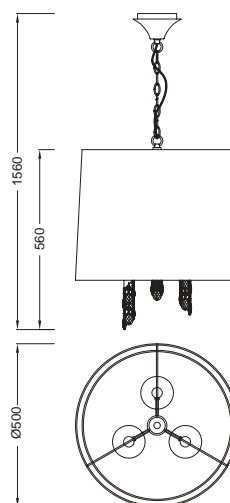

TIFFANY

3858 Cromo/Blanco-Chrome/White

3x E27 máx.20W Led (no incl)

1 X G9 Max.5W Led (no incl)

3860 Cromo/Blanco-Chrome/White

3x E14 máx.20W Led (no incl)

3 X G9 Max.5W Led (no incl)

3878 Cuero/Coñac-Antique Brass/Soft bronze

3x E27 máx.20W Led (no incl)

1 X G9 Max.5W Led (no incl)

3880 Cuero/Coñac-Antique Brass/Soft bronze

3x E14 máx.20W Led (no incl)

3 X G9 Max.5W Led (no incl)

220-240V~ 50/60Hz Tela/Acero/Cristal- Tela/Acero/Cristal