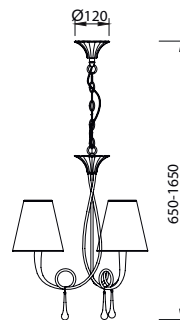

3532 Pintura Plateada-Silver Painting
Pantalla negra-Black shade
Colgantes negro-Black teardrop glass
3 x E14 máx.20W Led (no incl)