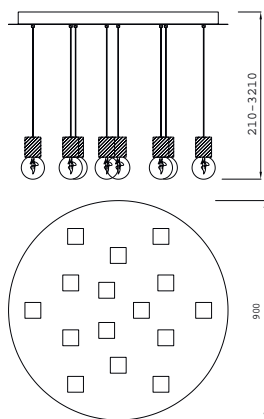

GALAXIA

7701 Blanco Gris Rojo
White Gray Red
15L × E27 (incl)

7702 Blanco Gris Rojo
White Gray Red
9L × E27 (incl)

7703 Blanco Gris Rojo
White Gray Red
6L × E27 (incl)

*Elije tu bombilla incluida al hacer el pedido-Choose your bulb included when ordering.

LUZ CALIDA WARM LIGHT

R09244 LED E27 6.5W **3000K** 720lm- G95

LUZ FRÍA COOL LIGHT

R09245 LED E27 6.5W **4000K** 740lm- G95

LUZ CALIDA WARM LIGHT

R09246 LED E27 8W **3000K** 720lm-G95- *DIMMABLE*