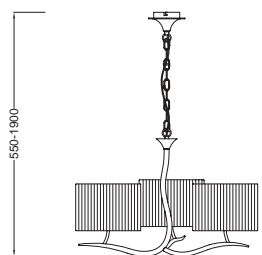

EVE

1131 Cromo-Chrome

Pantalla blanco roto-Off white shade

3x E27 máx.20W Led (no incl)

1151 Antracita-Anthracite

Pantalla blanco roto-Off white shade

3x E27 máx.20W Led (no incl)

220-240V~ 50/60Hz Acero/Cristal/Tela-Steel/Glass/Fabric