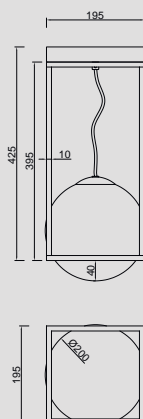

DESIGUAL

7604 Negro-Black
1L x E27 (no incl)

7605 Negro-Black
1L x E27 (no incl)

7606 Negro-Black
1L x E27 (no incl)

7607 Negro-Black
1L x E27 (no incl)

DESIGUAL

7609 Negro-Black

1L x G9 (no incl)