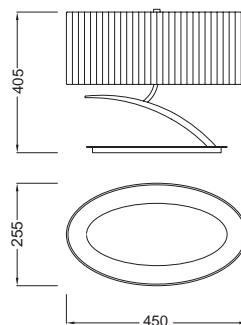

EVE

1138 Cromo-Chrome

Pantalla blanco roto-Off white shade

2x E27 máx.20W Led (no incl)

1158 Antracita-Anthracite

Pantalla blanco roto-Off white shade

2x E27 máx.20W Led (no incl)

Acero/Cristal/Tela-Steel/Glass/Fabric 220-240V~ 50/60Hz