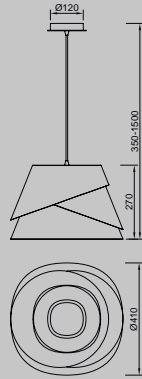

ALBORÁN

5861 Blanco-White

1x E27 máx.20W Led (no incl)