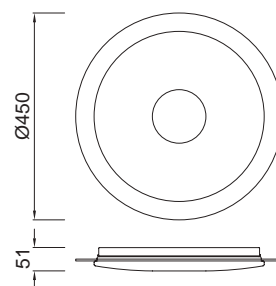

VIRGIN ARENA

5929 Blanco diamante-Diamond white
LED 18W 2700K-6500K 1680lm

R00127

VIRGIN

5110 Blanco diamante-Diamond white
LED 18W 2700K-6500K 1680lm

R00127

Metal/Acrílico-Metal/Acrylic 220-240V~50/60H

BURBUJA