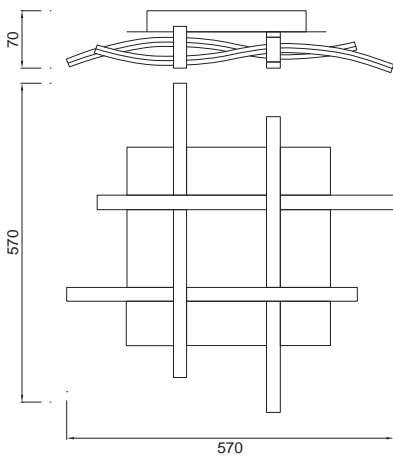

NUR

4985 Plata cromo-Silver chrome
LED 10W **3000K** 850lm
220/240V Clase II

5000 Plata cromo-Silver chrome
LED 10W **3000K** 850lm
220/240V Clase II
Dimmable

4984 Plata cromo-Silver chrome
LED 34W **3000K** 2600lm
100/240V Clase I

4999 Plata cromo-Silver chrome
LED 34W **3000K** 2600lm
220/240V Clase I
Dimmable

4986 Plata cromo-Silver chrome
LED 15W **3000K** 1200lm
220/240V Clase II

CRI ≥80 Aluminio/Acrílico/Acero-Aluminium/Acrylic/Steel