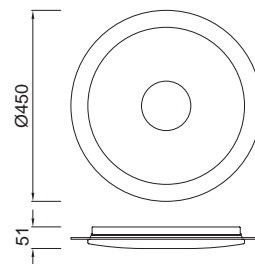

VIRGIN ARENA

5929 Blanco diamante-Diamond white
LED 18W 2700K-6500K 1680lm

R00127