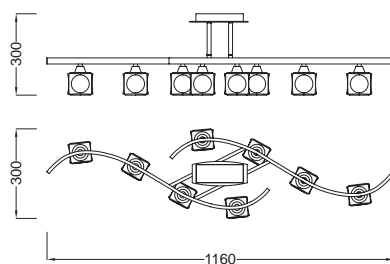

● **0004023** Níquel satinado-*Satin nickel*
6L × G9 máx. 5W Led (incl)

● **0990** Cuero-*Antique brass*
6L × G9 máx. 5W Led (incl)