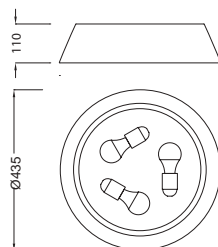

4965

4960

4964

4962-4966

4961-4965

4960-4964

NÓRDICA

Pie De Salón- Floor lamp
 (Solo Cuerpo)-(Only Body)
 Metal Negro-Black Metal