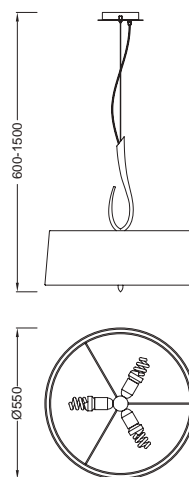

Acero/Tela-Steel/Fabric 220-240V~ 50/60Hz