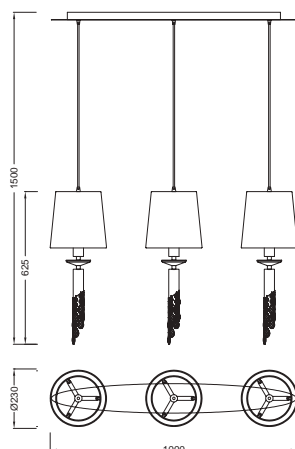

TIFFANY

3855 Cromo/Blanco-Chrome/White

3x E27 máx.20W Led (no incl)

3 X G9 Max.5W Led (no incl)

3875 Cuero/Coñac-Antique Brass/Soft bronze

3x E27 máx.20W Led (no incl)

3 X G9 Max.5W Led (no incl)

220-240V~ 50/60Hz Tela/Acero/Cristal- Tela/Acero/Cristal