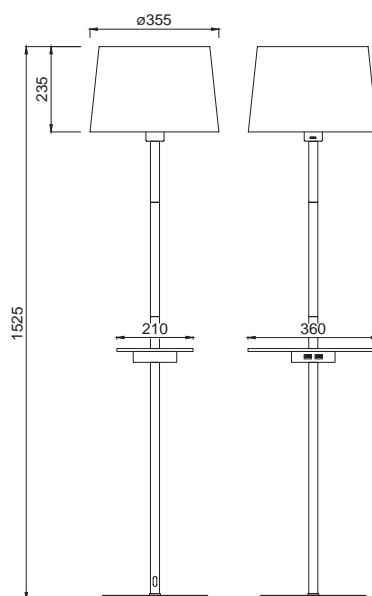

NÓRDICA II

5465

Blanco madera /Pantalla blanca

White wood/White shade

1x E27 máx.20W Led (no incl)

USB
Output