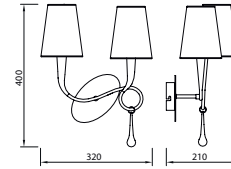

3547 Pintura Dorada- Gold Painting

Pantalla crema-Cream shade

Colgantes Coñac-Cognac teardrop glass

2 x E14 máx.20W Led (no incl)

Clase:I