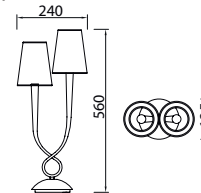

3536 Pintura Plateada-Silver Painting

Pantalla negra-Black shade

2 x E14 máx.20W Led (no incl)

Clase:I

3546 Pintura Dorada- Gold Painting

Pantalla crema-Cream shade

2 x E14 máx.20W Led (no incl)

Clase:I