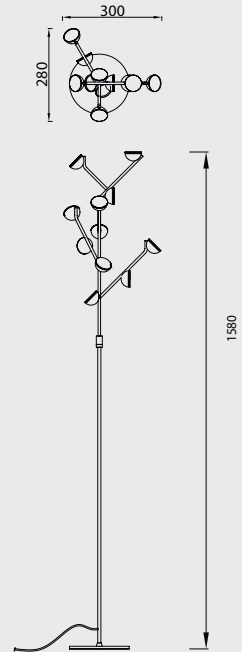

6421 Negro-Black
LED 30W 3000K 2050lm