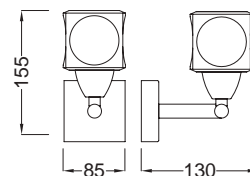

● **0952** Cromo-Chrome
1L× G9 máx. 5W Led (incl)

● **0004029** Níquel satinado-Satin nickel
1L× G9 máx. 5W Led (incl)

● **0992** Cuero-Antique brass
1L× G9 máx. 5W Led (incl)