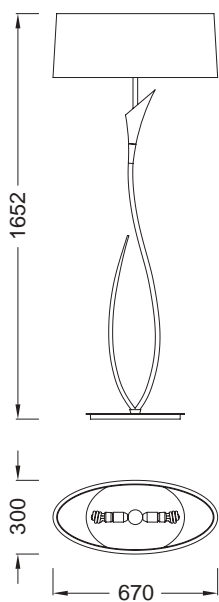

3689 Gris Ceniza-Ash Grey
Pantalla Gris ceniza-Ash Grey
2x E27 máx.20W Led (no incl)

220-240V~ 50/60Hz Acero/Tela-Steel/Fabric