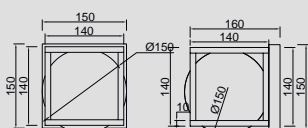

7615 Negro-Black

1L x E27 (no incl)