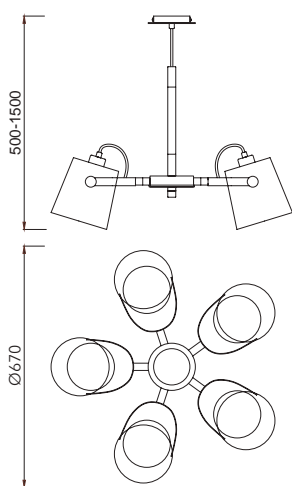

5461

Blanco madera /Pantalla blanca

White wood/White shade

3x E27 máx.20W Led (no incl)