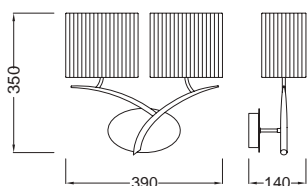

1155 Antracita-Anthracite

Pantalla blanco roto-Off white shade

2x **E27** máx.20W Led (no incl)

1135 Cromo-Chrome

Pantalla blanco roto-Off white shade

2x **E27** máx.20W Led (no incl)

EVE

1159 Antracita-Anthracite