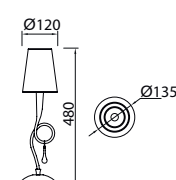

Pantalla negra-Black shade

1 x E14 máx.20W Led (no incl)

Clase:II

Sobremesa -Table lamp

3545 Pintura Dorada- Gold Painting

Pantalla crema-Cream shade

1 x E14 máx.20W Led (no incl)

Clase:II