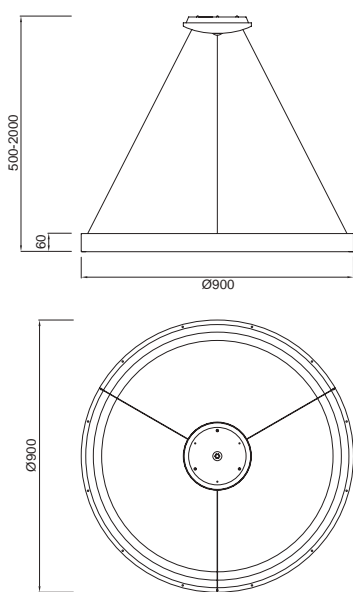

R00135

Metal/Acrílico-Metal/Acrylic 220-240V~ 50/60H