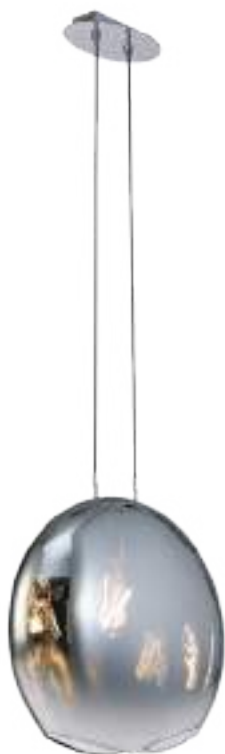

LENS

6185 Grafito-Graphite

1 x E27 máx.20W Led (no incl)