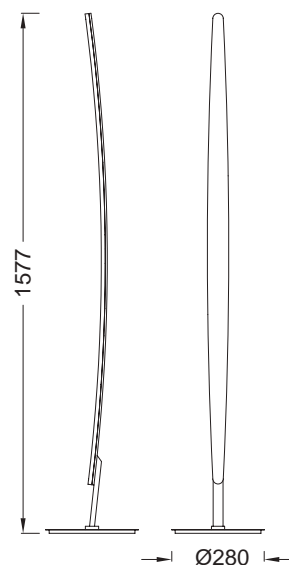

HEMISFÈRIC

by Hugo Tejada

4086 Aluminio-Aluminium
LED 20W 3000K 1800lm
Dimmable

220-240V~ 50/60Hz CRI ≥80 Aluminio / Acrílico - Aluminium / Acrylic