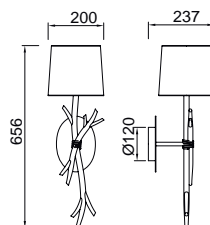

6180 Decorado madera-Decorated wood
Cable revestimiento textil-Fabric coated cable
1 x **E27** máx.20W (no incl)
Clase:I