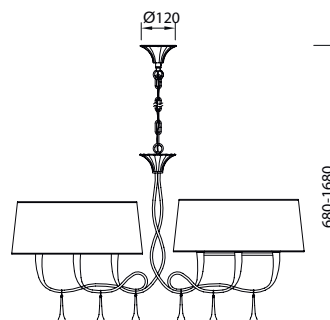

3531 Pintura Plateada-Silver Painting
Pantalla negra-Black shade
Colgantes negro-Black teardrop glass
6 x E14 máx.20W Led (no incl)