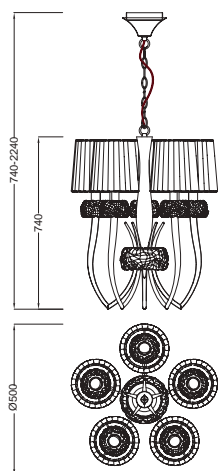

4631 Cromo/Blanco-Chrome/White
5x E14 máx.20W Led (no incl)

4731 Cuero/Blanco-Antique Brass/White
5x E14 máx.20W Led (no incl)

LOEWE

4632 Cromo/Blanco-Chrome/White
5x E14 máx.20W Led (no incl)

4732 Cuero/Blanco-Antique Brass/White
5x E14 máx.20W Led (no incl)