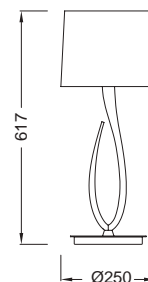

3688 Gris Ceniza-Ash Grey
Pantalla Gris ceniza-Ash Grey
1x **E27** máx.20W Led (no incl)