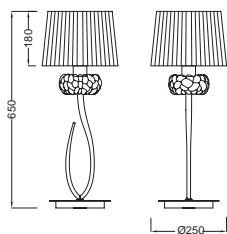

LOEWE

4636 Cromo/Blanco-Chrome/White
1x E27 máx.20W Led (no incl)

4637 Cromo/Blanco-Chrome/White
1x E14 máx.20W Led (no incl)

4736 Cuero/Blanco-Antique Brass/White
1x E27 máx.20W Led (no incl)

4737 Cuero/Blanco-Antique Brass/White
1x E14 máx.20W Led (no incl)

220-240V~ 50/60Hz Tela/Acero/Cristal- Tela/Acero/Cristal