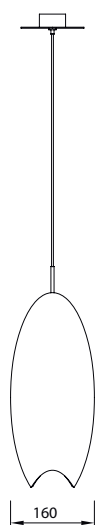

1 x E27 máx.20W Led (no incl)

6186 Grafito-Graphite

1 x E14 máx.20W Led (no incl)

6187 Grafito-Graphite

1 x G9 máx.5W Led (no incl)

6189 Grafito-Graphite
3 x E14 máx.20W Led (no incl)

MADAGASCAR

6573 Blanco arena-Sand white
LED 24W 3000K 1680lm