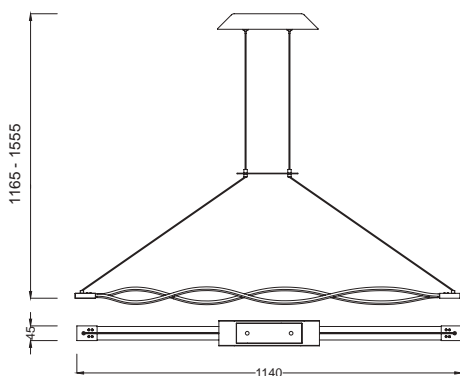

5801 Forja-Brown oxide
LED 42W **2800K** 3400lm

5818 Forja-Brown oxide
LED 42W **2800K** 3400lm
Dimmable