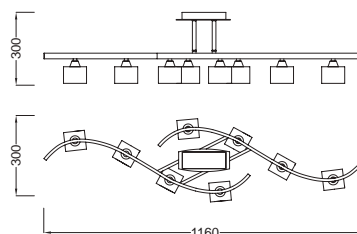

● **0961** Cromo-Chrome
8L× G9 máx. 5W Led (incl)

● **1101** Cuero-Antique brass
8L× G9 máx. 5W Led (incl)

● **1111** Níquel satinado-Satin nickel
8L× G9 máx. 5W Led (incl)

● **0960** Cromo-Chrome
6L× G9 máx. 5W Led (incl)

● **1100** Cuero-Antique brass
6L× G9 máx. 5W Led (incl)

● **1110** Níquel satinado-Satin nickel
6L× G9 máx. 5W Led (incl)

● **0967** Cromo-Chrome
4L× G9 máx. 5W Led (incl)

● **1117** Níquel satinado-Satin nickel
4L× G9 máx. 5W Led (incl)

● **1107** Cuero-Antique brass
4L× G9 máx. 5W Led (incl)

1117