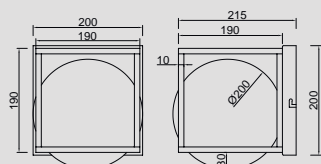

7616 Negro-Black

1L x E27 (no incl)