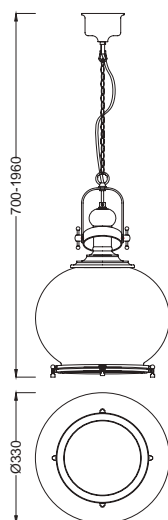

4974 Cuero-Antique brass
1L×E27 máx. 20W Led (no incl)

4973 Cuero-Antique brass
1L×E27 máx. 20W Led (no incl)

Cristal/Metal-Crystal/Metal 100-240V~ 50/60Hz

VINTAGE

4972 Cuero-Antique brass
1L×E27 máx. 20W Led (no incl)