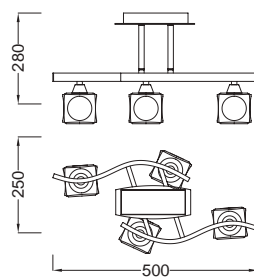

● **0004024** Níquel satinado-*Satin nickel*
8L × G9 máx. 5W Led (incl)

● **0991** Cuero-*Antique brass*
8L × G9 máx. 5W Led (incl)

0991

● **0004023** Níquel satinado-*Satin nickel*
6L × G9 máx. 5W Led (incl)

● **0990** Cuero-*Antique brass*
6L × G9 máx. 5W Led (incl)

0990

● **0004049** Níquel satinado-*Satin nickel*
4L × G9 máx. 5W Led (incl)

● **0997** Cuero-*Antique brass*
4L × G9 máx. 5W Led (incl)

0997