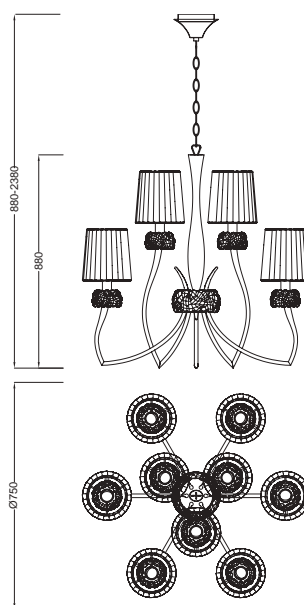

1 x E27 máx.20W Led (no incl)

Clase:II

LOEWE

4630 Cromo/Blanco-Chrome/White
9x E14 máx.20W Led (no incl)

4730 Cuero/Blanco-Antique Brass/White
9x E14 máx.20W Led (no incl)

220-240V~ 50/60Hz Tela/Acero/Cristal- Tela/Acero/Cristal