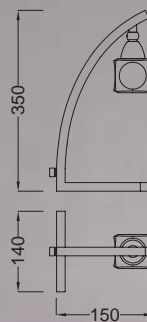

Metal/Cristal-Metal/Crystal 100-240V~ 50/60Hz