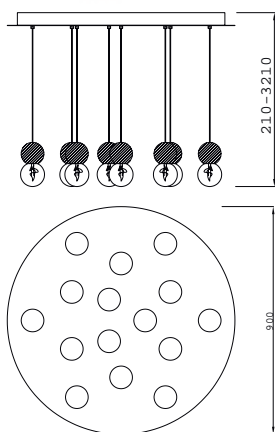

7666 Blanco-White
LED 21,5W **3000K** 1130lm

7667 Blanco-White
LED 21,5W **3000K** 1130lm
Dimmable

GALAXIA by Mantra Team

GALAXIA

7620 Blanco Gris Rojo
White Gray Red
15L × E27 (incl)

7621 Blanco Gris Rojo
White Gray Red
9L × E27 (incl)