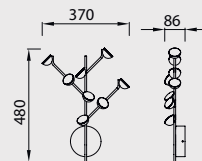

6419 Negro-Black
LED 24W 3000K 1600lm

Aluminio-Aluminium 220-240V~ 50/60Hz CRI >80