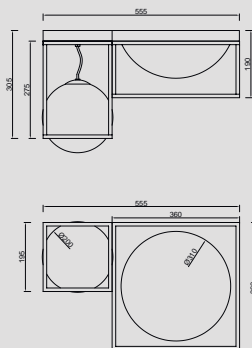

DESIGUAL by José Ignacio Ballester

Plafón-Ceiling lamp

7602 Negro-Black
3L × E27 (no incl)

7600 Negro-Black
5L × E27 (no incl)

7601 Negro-Black
4L × E27 (no incl)

Metal/Cristal-Metal/Glass 100-240V~ 50/60Hz CRI> 80
E27 máx.20W Led Registered N° 008635742-0008