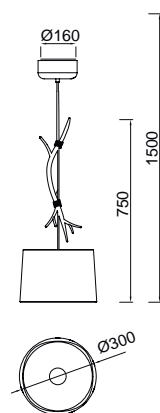

6410 Decorado madera-*Decorated wood*
Cable revestimiento textil-*Fabric covert cable*
1 x **E27** máx.20W (no incl)