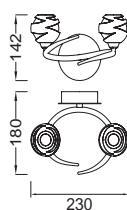

● **1824** Cuero-*Antique brass*
3L × G9 máx. 5W Led (incl)

1814

LOOP

● **1815** Níquel satinado-*Satin nickel*
2L× G9 máx. 5W Led (incl)

● **1825** Cuero-Antique brass
2L× G9 máx. 5W Led (incl)

● **1816** Níquel satinado-*Satin nickel*
1L× G9 máx. 5W Led (incl)