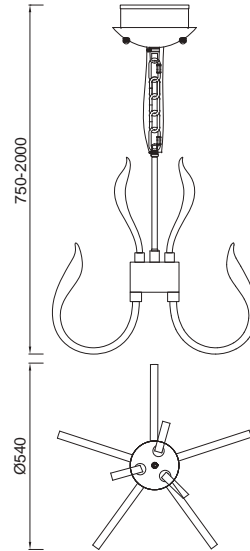

5563 Cromo-Chrome
LED 66W 3000K 3166lm