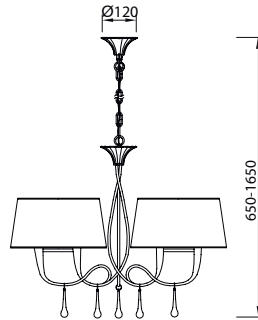

3530 Pintura Plateada-Silver Painting
Pantalla negra-Black shade
Colgantes negro-Black teardrop glass
6 x E14 máx.20W Led (no incl)