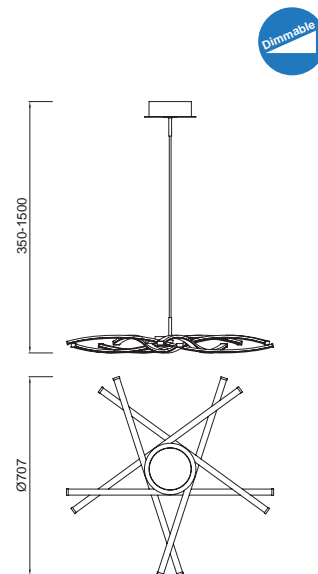

5912 Plata cromo-Silver chrome
LED 42W 3000K 3700lm
Dimmable