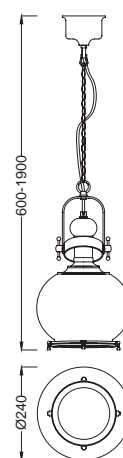

4974 Cuero-Antique brass
1L×E27 máx. 20W Led (no incl)

4973 Cuero-Antique brass
1L×E27 máx. 20W Led (no incl)

Cristal/Metal-Crystal/Metal 100-240V~ 50/60Hz

VINTAGE

4972 Cuero-Antique brass
1L×E27 máx. 20W Led (no incl)