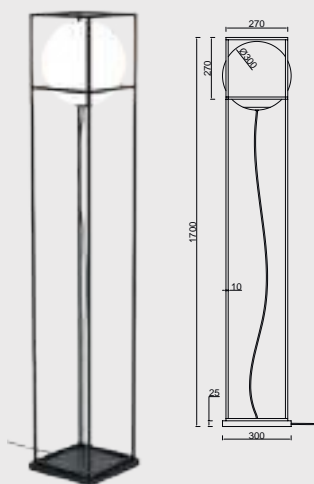

Metal/Cristal-Metal/Glass 100-240V~ 50/60Hz CRI> 80 E27 máx.20W Led Registered N° 008635742-0007

7613 Negro-Black
1L x E27 (no incl)

7614 Negro-Black
1L x E27 (no incl)

BOUTIQUE by Santiago Sevillano Studio