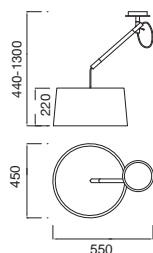

NÓRDICA

4930

Blanco madera /Pantalla blanca
 White wood/White shade
 2x **E27** máx.20W Led (no incl)

4931

Negro madera /Pantalla negra
 Black wood/Black shade
 2x **E27** máx.20W Led (no incl)

4928

Blanco madera /Pantalla blanca
 White wood/White shade
 1x **E27** máx.20W Led (no incl)