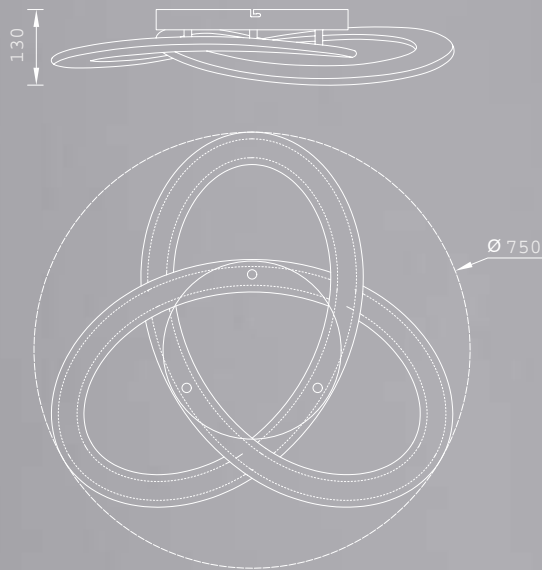

PLANET

7152 Blanco-White
LED 40W 3000K 1800lm

Aluminio/Acrílico/Metal-Aluminium/Acrylic/Metal 220-240V~ 50/60Hz CRI >80

7151 Blanco-White
LED 80W 3000K 3900lm

Aluminio/Acrílico/Metal-Aluminium/Acrylic/Metal 220-240V~ 50/60Hz CRI >80