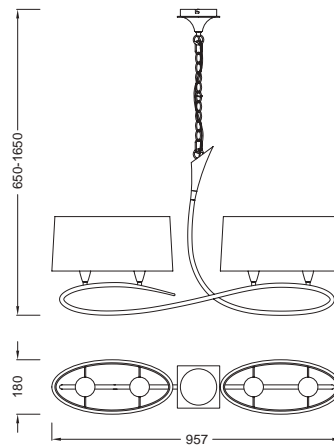

LUA

by José Ignacio Ballester

3680 Gris Ceniza-Ash Grey
Pantalla Gris ceniza-Ash Grey
4x E27 máx.20W Led (no incl)

3684 Gris Ceniza-Ash Grey
Pantalla Gris ceniza-Ash Grey
3x E27 máx.20W Led (no incl)