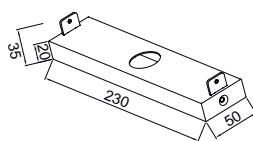

BOUTIQUE

7676 Aplique + 7714 Elevador
7676 Aplique

7674 Aplique + 7713 Elevador
7676 Aplique
7676 Aplique

Accesorio elevador para hacer combinaciones
Lifting accessory for combinations