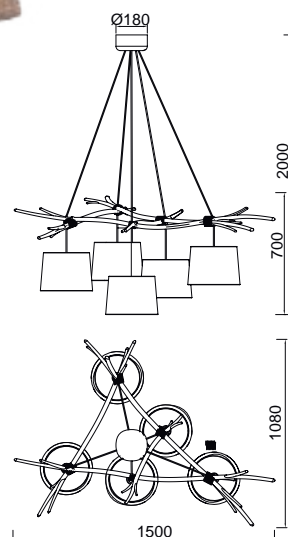

SABINA by José Ignacio Ballester

SABINA

6177 Decorado madera-*Decorated wood*
Cable revestimiento textil-*Fabric covert cable*
2 x E27 máx.20W (no incl)

Metal/Tela-Metal/Fabric 220-240V~ 50/60Hz

SABINA

6175 Decorado madera-Decorated wood
Cable revestimiento textil-Fabric covert cable
5 x E27 máx.20W (no incl)