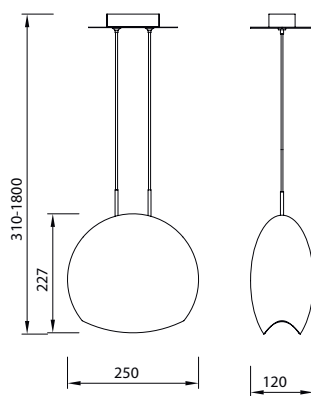

1 x E27 máx.20W Led (no incl)

6186 Grafito-Graphite

1 x E14 máx.20W Led (no incl)

6187 Grafito-Graphite

1 x G9 máx.5W Led (no incl)

6189 Grafito-Graphite
3 x E14 máx.20W Led (no incl)

MADAGASCAR

6573 Blanco arena-Sand white
LED 24W 3000K 1680lm