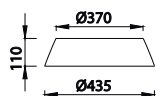

6413 Pantalla Arpillera -*Burlap shade*
3x E27 máx.20W (no incl)