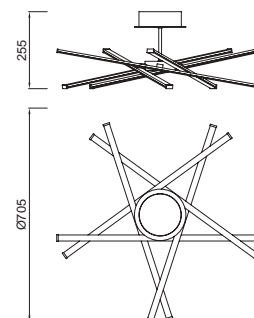

6031 Plata cromo-Silver chrome
LED 42W 3000K 3700lm