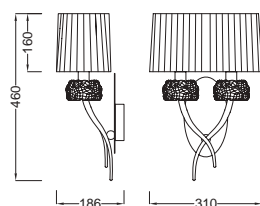

LOEWE

4634 Cromo/Blanco-Chrome/White
2x E14 máx.20W Led (no incl)

4734 Cuero/Blanco-Antique Brass/White
2x E14 máx.20W Led (no incl)

220-240V~ 50/60Hz Tela/Acero/Cristal- Tela/Acero/Cristal

4635 Cromo/Blanco-Chrome/White
1x E14 máx.20W Led (no incl)