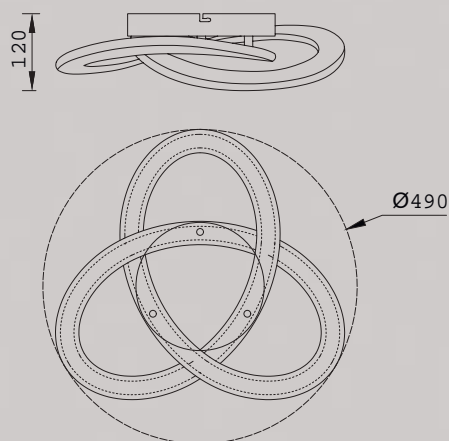

Aluminio/Acrílico/Metal-Aluminium/Acrylic/Metal 220-240V~ 50/60Hz CRI >80