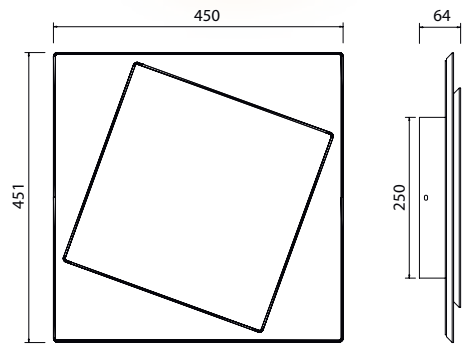

6430 Negro-Black
LED 30W 3000K 1810lm