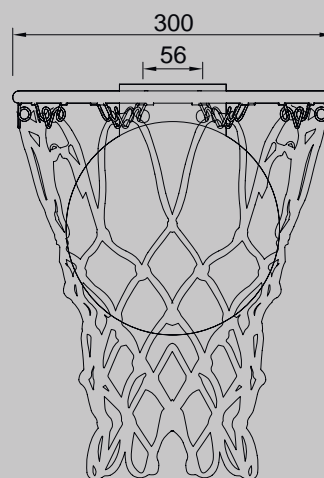

BASKETBALL

7242 Blanco mate-Matt white
1L x E27 (no incl)

7243 Negra mate-Matt Black
1L x E27 (no incl)

7244 Rojo mate-Matt red
1L x E27 (no incl)