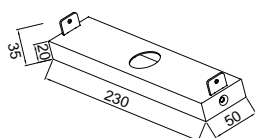

BOUTIQUE

Accesorio elevador para hacer combinaciones
Lifting accessory for combinations