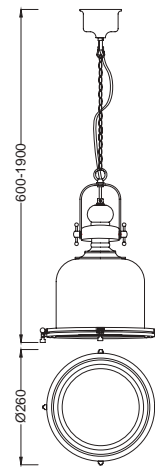

4970 Cuero-Antique brass
1L×E27 máx. 20W Led (no incl)

Cristal/Metal-Crystal/Metal 100-240V~ 50/60Hz