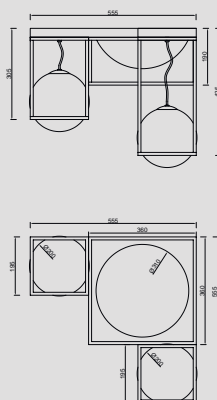

DESIGUAL by José Ignacio Ballester

Plafón-Ceiling lamp

7602 Negro-Black
3L × E27 (no incl)

7600 Negro-Black
5L × E27 (no incl)

7601 Negro-Black
4L × E27 (no incl)

Metal/Cristal-Metal/Glass 100-240V~ 50/60Hz CRI> 80
E27 máx.20W Led Registered N° 008635742-0008