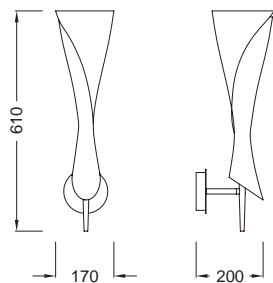

0773 Cristal Opal-Opal Glass
Níquel Satinado-Satin Nickel
1x E14 máx.20W/no incl