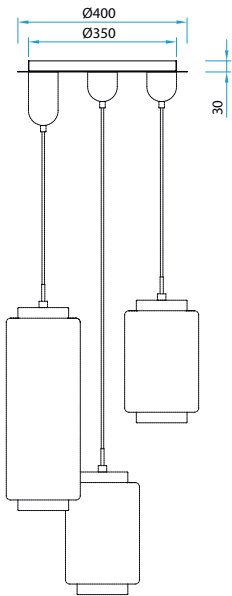

6193 Cobre-Copper
1x E27 máx.20W Led (no incl)

6198 Bronce-Bronze
1x E27 máx.20W Led (no incl)

6197 Cromo/ Grafito-Chrome/Graphite
1x E27 máx.20W Led (no incl)

6196 Cobre-Copper
1x E27 máx.20W Led (no incl)