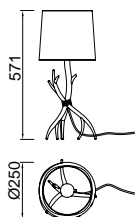

6181 Decorado madera-Decorated wood
Cable revestimiento textil-Fabric coated cable
1 x **E27** máx.20W (no incl)