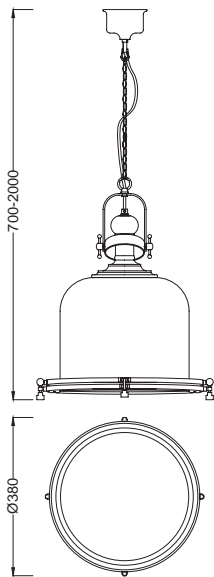

4974 Cuero-Antique brass
1L×E27 máx. 20W Led (no incl)

4973 Cuero-Antique brass
1L×E27 máx. 20W Led (no incl)

Cristal/Metal-Crystal/Metal 100-240V~ 50/60Hz

VINTAGE

4972 Cuero-Antique brass
1L×E27 máx. 20W Led (no incl)