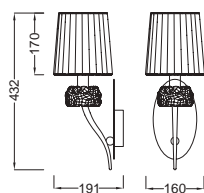

4635 Cromo/Blanco-Chrome/White
1x E14 máx.20W Led (no incl)

4735 Cuero/Blanco-Antique Brass/White
1x E14 máx.20W Led (no incl)