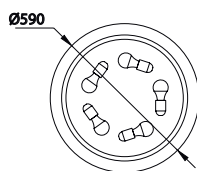

SABINA

6412 Pantalla Arpillera -*Burlap shade*
5x E27 máx.20W (no incl)