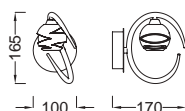

● **1824** Cuero-*Antique brass*
3L × G9 máx. 5W Led (incl)

1814

LOOP

● **1815** Níquel satinado-*Satin nickel*
2L× G9 máx. 5W Led (incl)

● **1825** Cuero-Antique brass
2L× G9 máx. 5W Led (incl)

● **1816** Níquel satinado-*Satin nickel*
1L× G9 máx. 5W Led (incl)