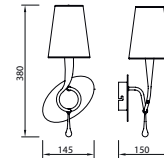

Clase:I

3548 Pintura Dorada- Gold Painting

Pantalla crema-Cream shade

Colgantes Coñac-Cognac teardrop glass

1 x E14 máx.20W Led (no incl)

Clase:I

Sobremesa -Table lamp

3535 Pintura Plateada-Silver Painting