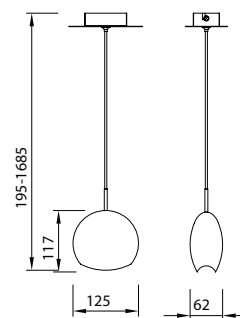

1 x E27 máx.20W Led (no incl)

6186 Grafito-Graphite

1 x E14 máx.20W Led (no incl)

6187 Grafito-Graphite

1 x G9 máx.5W Led (no incl)

6189 Grafito-Graphite
3 x E14 máx.20W Led (no incl)

MADAGASCAR

6573 Blanco arena-Sand white
LED 24W 3000K 1680lm