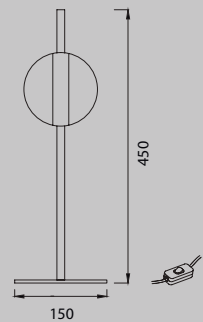

Metal/Acrílico-Metal/Acrylic 220-240V~ 50/60Hz CRI >80