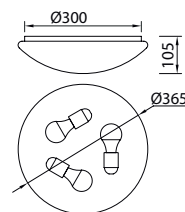

Metal/Acrilico-Metal/Acrylic 220-240V~ 50/60H

ZERO E27

5410 Blanco-White
5L × E27 máx. 20W (no incl)

5411 Blanco-White
3L × E27 máx. 20W (no incl)

Metal/Acrílico-Metal/Acrylic 220-240V~ 50/60H

QUATRO II

6242 Blanco-White
LED 60W 3000K 3800lm