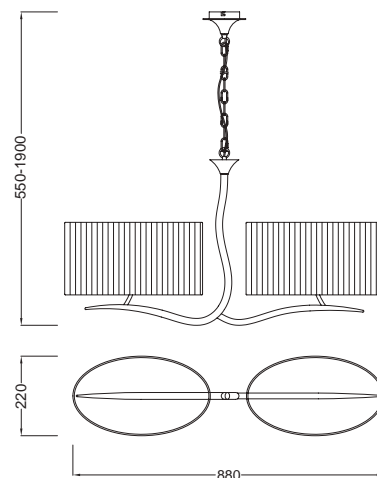

1150 Antracita-Anthracite
Pantalla blanco roto-Off white shade
4x E27 máx.20W Led (no incl)