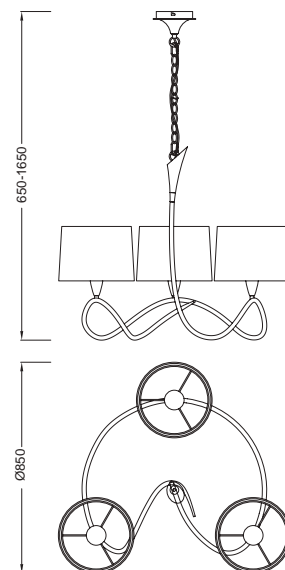

LUA

3686 Gris Ceniza-Ash Grey
Pantalla Gris ceniza-Ash Grey
3x **E27** máx.20W Led (no incl)

Acero/Tela-Steel/Fabric 220-240V~ 50/60Hz