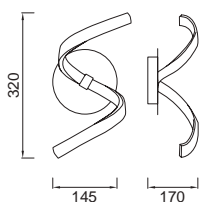

NUR

5365 Forja-Brown oxide
LED 10W 2800K 850lm
220/240V Clase II

5830 Forja-Brown oxide
LED 10W 2800K 850lm
220/240V Clase II
Dimmable

5364 Forja-Brown oxide
LED 34W 2800K 2600lm
100/240V Clase I

5828 Forja-Brown oxide
LED 34W 2800K 2600lm
220/240V Clase I
Dimmable

5366 Forja-Brown oxide
LED 15W 2800K 1200lm
220/240V Clase II

CRI ≥80 Aluminio/Acrílico/Acero-Aluminium/Acrylic/Steel