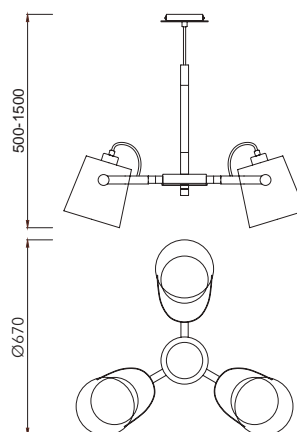

5461

Blanco madera /Pantalla blanca

White wood/White shade

3x E27 máx.20W Led (no incl)