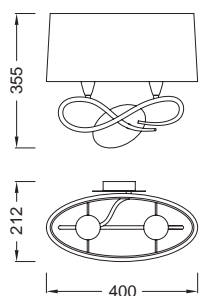

LUA

3687 Gris Ceniza-Ash Grey
Pantalla Gris ceniza-Ash Grey
2x E27 máx.20W Led (no incl)

3681 Gris Ceniza-Ash Grey
Pantalla Gris ceniza-Ash Grey
1x E27 máx.20W Led (no incl)

Acero/Tela-Steel/Fabric 220-240V~ 50/60Hz