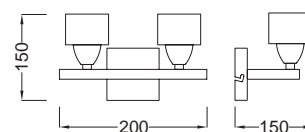

CUADRAX ÓPTICO

● **0963** Cromo-Chrome
2L × G9 máx. 5W Led (incl)

● **1113** Níquel satinado-Satin nickel
2L × G9 máx. 5W Led (incl)

● **1103** Cuero-Antique brass
2L × G9 máx. 5W Led (incl)

● **0962** Cromo-Chrome
1L × G9 máx. 5W Led (incl)

● **1112** Níquel satinado-Satin nickel
1L × G9 máx. 5W Led (incl)

● **1102** Cuero-Antique brass
1L × G9 máx. 5W Led (incl)