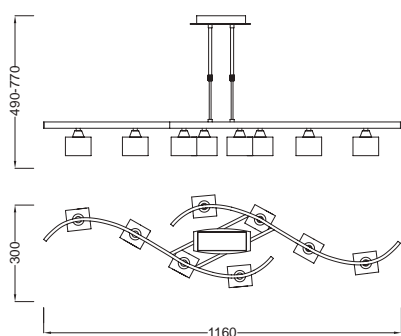

● **1105** Cuero-Antique brass
6L× G9 máx. 5W Led (incl)

1106

1115

Metal/Cristal-Metal/Crystal 100-240V~ 50/60Hz

● **0961** Cromo-Chrome
8L× G9 máx. 5W Led (incl)

● **1101** Cuero-Antique brass
8L× G9 máx. 5W Led (incl)