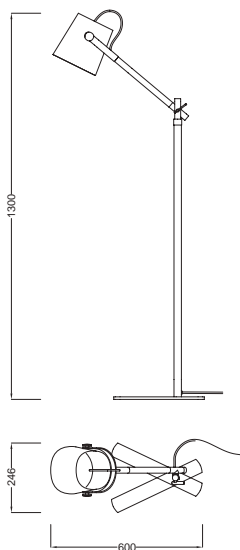

Negro madera /Pantalla negra

Black wood/Black shade

1x **E27** máx.20W Led (no incl)

4920

Blanco madera /Pantalla blanca
White wood/White shade
 1x **E27** máx.20W Led (no incl)

4921

Negro madera /Pantalla negra
Black wood/Black shade
 1x **E27** máx.20W Led (no incl)