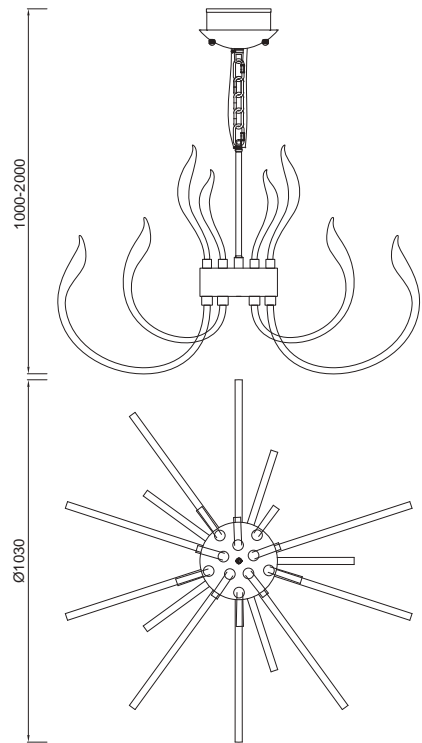

SABINA by José Ignacio Ballester

SABINA

6177 Decorado madera-*Decorated wood*
Cable revestimiento textil-*Fabric covert cable*
2 x E27 máx.20W (no incl)

Metal/Tela-Metal/Fabric 220-240V~ 50/60Hz

SABINA

6175 Decorado madera-Decorated wood
Cable revestimiento textil-Fabric covert cable
5 x E27 máx.20W (no incl)