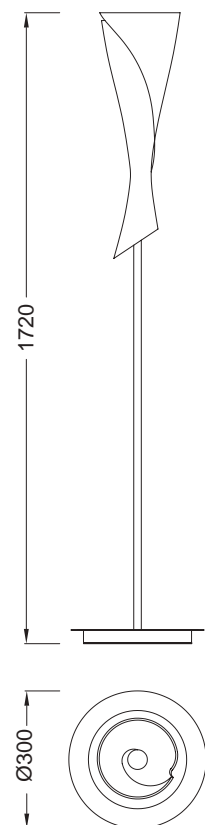

ZACK

0775 Cristal Opal-Opal Glass
Níquel Satinado-Satin Nickel
1x **E14** máx.20W/no incl

0774 Cristal Opal-Opal Glass
Níquel Satinado-Satin Nickel
1x **E14** máx.20W/no incl

Acero/Cristal-Steel/Glass 220-240V~ 50/60Hz