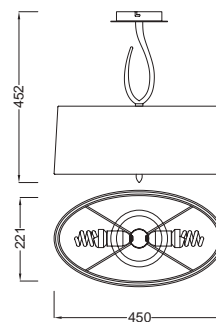

3690 Gris Ceniza-Ash Grey
Tela/Gris ceniza +Cristal /Arena
Fabric /Ash Grey + Glass /Sand
2x E27 máx.20W Led (no incl)