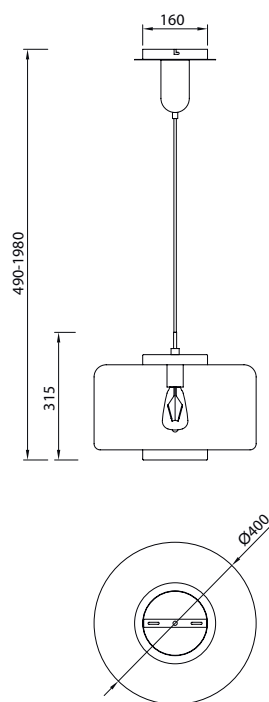

JARRAS

6192 Bronce-Bronze
1x E27 máx.20W Led (no incl)

6191 Cromo/ Grafito-Chrome/Graphite
1x E27 máx.20W Led (no incl)

6190 Cobre-Copper
1x E27 máx.20W Led (no incl)

6201 Bronce-Bronze
1x E27 máx.20W Led (no incl)