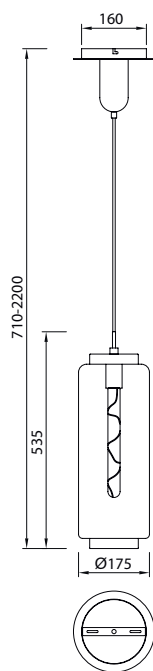

6193 Cobre-Copper
1x E27 máx.20W Led (no incl)

6198 Bronce-Bronze
1x E27 máx.20W Led (no incl)

6197 Cromo/ Grafito-Chrome/Graphite
1x E27 máx.20W Led (no incl)

6196 Cobre-Copper
1x E27 máx.20W Led (no incl)