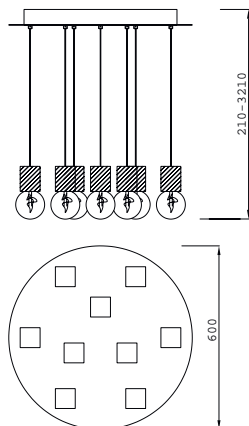

GALAXIA

7701 Blanco Gris Rojo
White Gray Red
15L × E27 (incl)

7702 Blanco Gris Rojo
White Gray Red
9L × E27 (incl)

7703 Blanco Gris Rojo
White Gray Red
6L × E27 (incl)