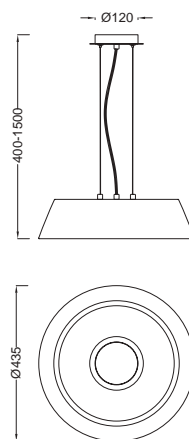

Kit Colgante-Pendant Kit

5031 Cromo-Chrome
(4961E-4965E)