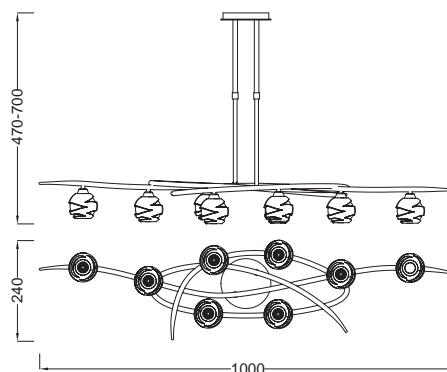

● **1810** Níquel satinado-*Satin nickel*
8L×G9 máx. 5W Led (incl)

● **1811** Níquel satinado-*Satin nickel*
6L× G9 máx. 5W Led (incl)

Metal/Cristal-Metal/Crystal 100-240V~ 50/60Hz

LOOP

● **1820** Cuero-Antique brass
8L× G9 máx. 5W Led (incl)