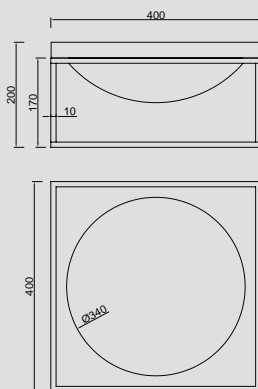

DESIGUAL by José Ignacio Ballester

Plafón-Ceiling lamp

7602 Negro-Black
3L × E27 (no incl)

7600 Negro-Black
5L × E27 (no incl)

7601 Negro-Black
4L × E27 (no incl)

Metal/Cristal-Metal/Glass 100-240V~ 50/60Hz CRI> 80
E27 máx.20W Led Registered N° 008635742-0008