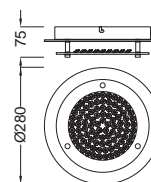

Espejo/Cristal-Mirror/Crystal 100-240V~ 50/60H