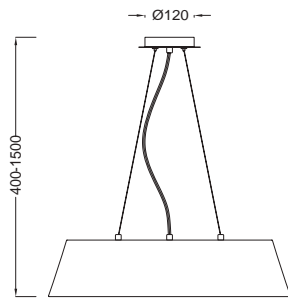

kit 5031 + 6413