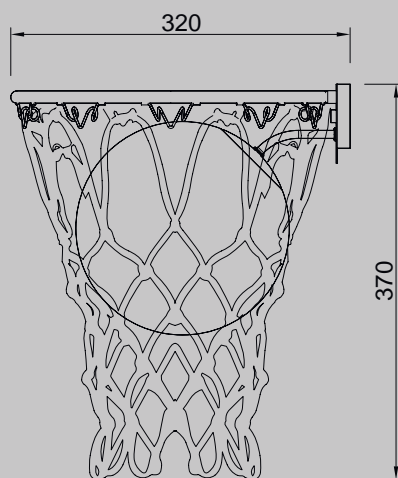

BASKETBALL

7242 Blanco mate-Matt white
1L x E27 (no incl)

7243 Negra mate-Matt Black
1L x E27 (no incl)

7244 Rojo mate-Matt red
1L x E27 (no incl)