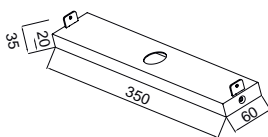

BOUTIQUE

7676 Aplique + 7714 Elevador
7676 Aplique

7674 Aplique + 7713 Elevador
7676 Aplique
7676 Aplique

Accesorio elevador para hacer combinaciones
Lifting accessory for combinations