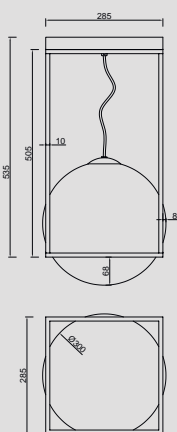

DESIGUAL

7604 Negro-Black
1L x E27 (no incl)