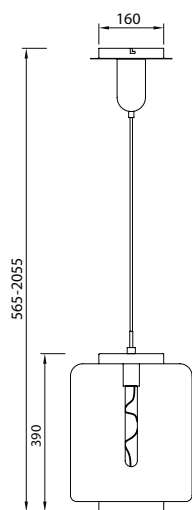

6193 Cobre-Copper
1x E27 máx.20W Led (no incl)