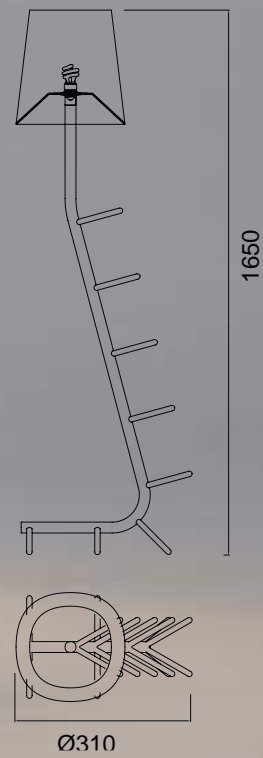

7250 Blanco-White
1L x E27 (no incl.)

7251 Negro-Black
1L x E27 (no incl.)

CENTIPEDE

7255 Negro-Black
1L x E27 (no incl.)

Metal+Pantalla Tela/Blanca-Metal+Fabric/White 100-240V~ 50/60Hz CRI> 80 E27 máx.20W Led Registered N° 007663331-0001