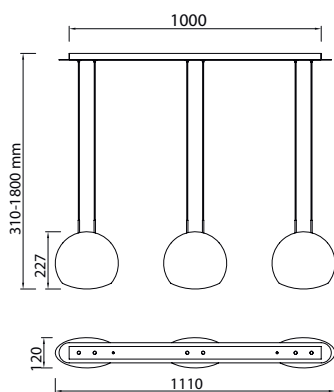

1 x E27 máx.20W Led (no incl)

6186 Grafito-Graphite

1 x E14 máx.20W Led (no incl)

6187 Grafito-Graphite

1 x G9 máx.5W Led (no incl)

6189 Grafito-Graphite
3 x E14 máx.20W Led (no incl)

MADAGASCAR

6573 Blanco arena-Sand white
LED 24W 3000K 1680lm