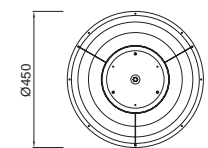

NISEKO

7753 Negro-Black
LED 60W 3000K-6000K 4200lm
 Dimmable

7754 Negro-Black
LED 50W 3000K-6000K 3500lm
 Dimmable

7755 Negro-Black
LED 30W 3000K-6000K 2100lm
 Dimmable

R00135

Metal/Acrílico-Metal/Acrylic 220-240V~ 50/60H