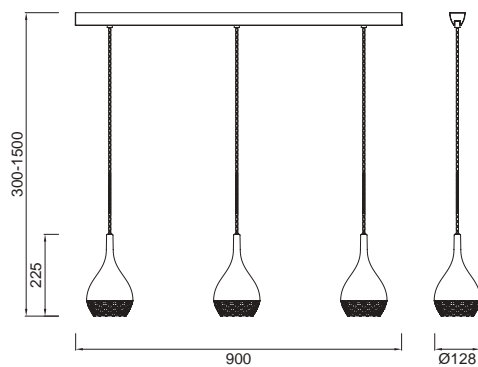

OAMI 002987966-0016

KHALIFA

5161 Cromo-Chrome
3x **GU10** máx.12W Led (no incl)

5166 Cobre-Copper
3x **GU10** máx.12W Led (no incl)

220-240V~ 50/60Hz Cristal / Acero -Glass / Steel

VINTAGE

4975 Cuero-Antique brass
1L×E27 máx. 20W Led (no incl)