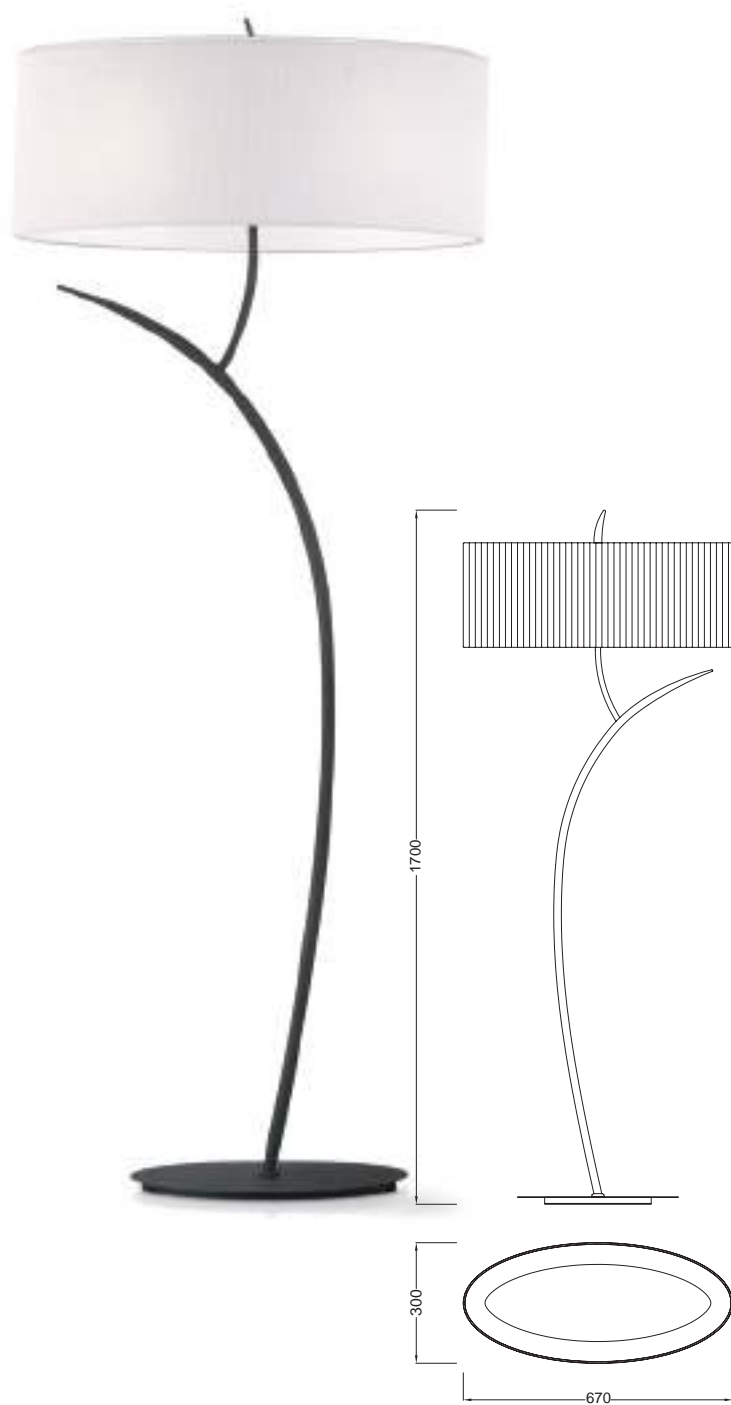

EVE

1159 Antracita-Anthracite

Pantalla blanco roto-Off white shade

2x E27 máx.20W Led (no incl)

Acero/Cristal/Tela-Steel/Glass/Fabric 220-240V~ 50/60Hz