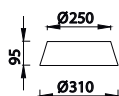

6414 Pantalla Arpillera -*Burlap shade*
2x E27 máx.20W (no incl)