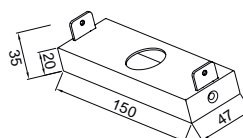

BOUTIQUE

Accesorio elevador para hacer combinaciones
Lifting accessory for combinations