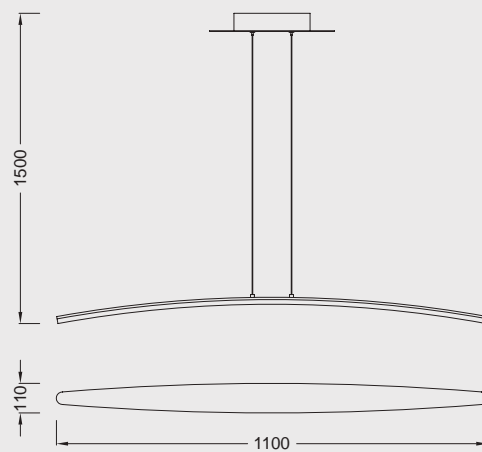

by Hugo Tejada

4086 Aluminio-Aluminium
LED 20W 3000K 1800lm
Dimmable

220-240V~ 50/60Hz CRI ≥80 Aluminio / Acrílico - Aluminium / Acrylic

HEMISFÈRIC

4080 Aluminio-Aluminium

LED 28W 3000K 2520lm

220-240V~ 50Hz