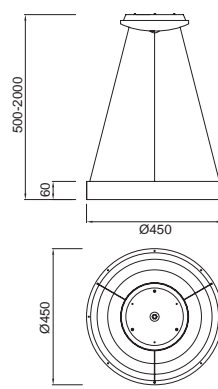

R00135

Metal/Acrílico-Metal/Acrylic 220-240V~ 50/60H