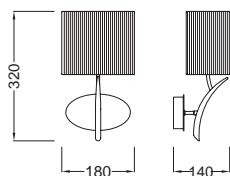

EVE

1134 Cromo-Chrome

Pantalla blanco roto-*Off white shade*

1x E27 máx.20W Led (no incl)

1154 Antracita-Anthracite

Pantalla blanco roto-*Off white shade*

1x E27 máx.20W Led (no incl)

Acero/Cristal/Tela-Steel/Glass/Fabric 220-240V~ 50/60Hz