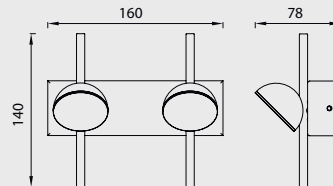

6420 Negro-Black
LED 6W 3000K 500lm

Aluminio-Aluminium 220-240V~ 50/60Hz CRI >80