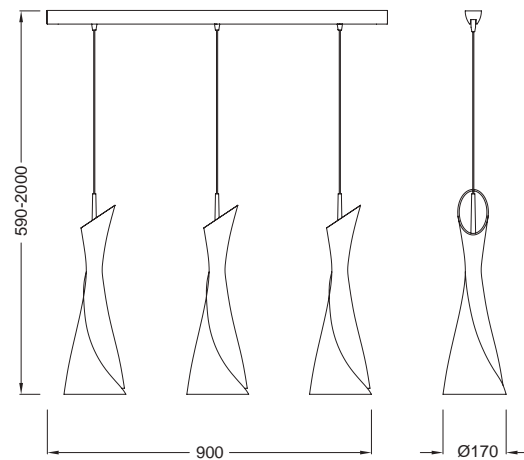

4971 Cuero-Antique brass
1L×E27 máx. 20W Led (no incl)

4970 Cuero-Antique brass
1L×E27 máx. 20W Led (no incl)

Cristal/Metal-Crystal/Metal 100-240V~ 50/60Hz

ZACK

by José Ignacio Ballester

0771 Cristal Opal-Opal Glass
Níquel Satinado-Satin Nickel
3x **E27** máx 20W/no incl