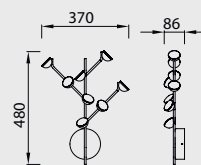

6264 Blanco mate-Matte white
LED 24W 3000K 1600lm