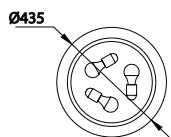

6413 Pantalla Arpillera -*Burlap shade*
3x E27 máx.20W (no incl)