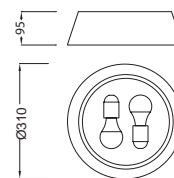

4965

4960

4964

4962-4966

4961-4965

4960-4964

NÓRDICA

Pie De Salón- Floor lamp
 (Solo Cuerpo)-(Only Body)
 Metal Negro-Black Metal