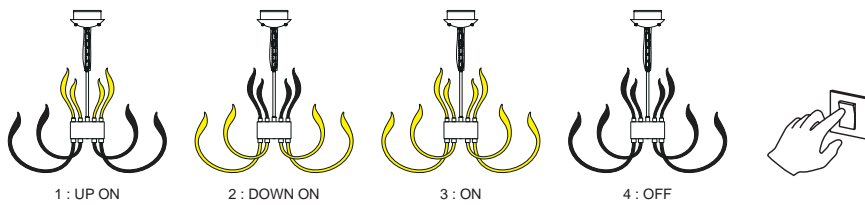

SABINA by José Ignacio Ballester

SABINA

6177 Decorado madera-*Decorated wood*
Cable revestimiento textil-*Fabric covert cable*
2 x E27 máx.20W (no incl)

Metal/Tela-Metal/Fabric 220-240V~ 50/60Hz

SABINA

6175 Decorado madera-Decorated wood
Cable revestimiento textil-Fabric covert cable
5 x E27 máx.20W (no incl)