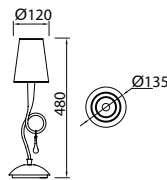

Sobremesa -Table lamp

3535 Pintura Plateada-Silver Painting

Pantalla negra-Black shade

1 x E14 máx.20W Led (no incl)

Clase:II