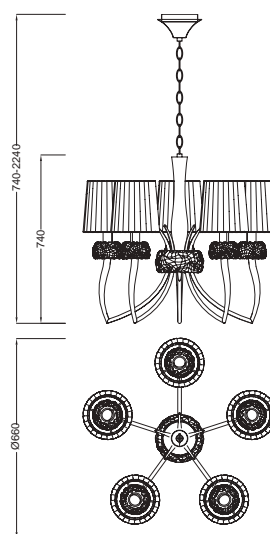

4631 Cromo/Blanco-Chrome/White
5x E14 máx.20W Led (no incl)

4731 Cuero/Blanco-Antique Brass/White
5x E14 máx.20W Led (no incl)