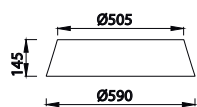

SABINA

6412 Pantalla Arpillera -*Burlap shade*
5x E27 máx.20W (no incl)