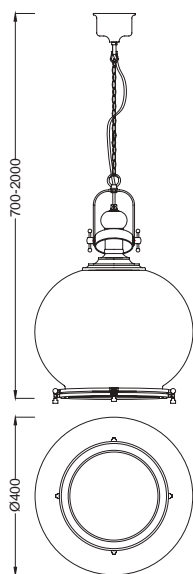

4974 Cuero-Antique brass
1L×E27 máx. 20W Led (no incl)

4973 Cuero-Antique brass
1L×E27 máx. 20W Led (no incl)

Cristal/Metal-Crystal/Metal 100-240V~ 50/60Hz

VINTAGE

4972 Cuero-Antique brass
1L×E27 máx. 20W Led (no incl)