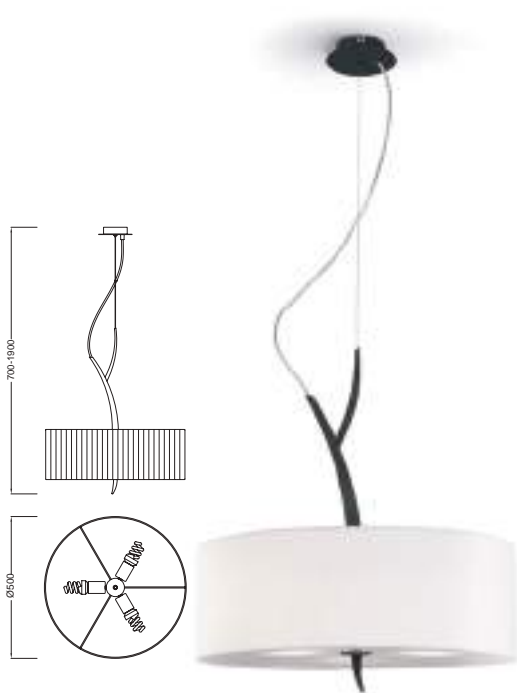

3x E27 máx.20W Led (no incl)

220-240V~ 50/60Hz Acero/Cristal/Tela-Steel/Glass/Fabric

1133 Cromo-Chrome
Pantalla blanco roto-Off white shade
3x E27 máx.20W Led (no incl)

1153 Antracita-Anthracite
Pantalla blanco roto-Off white shade
3x E27 máx.20W Led (no incl)