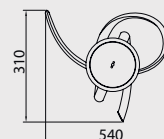

6723 Blanco/Cromo-White/Chrome
 LED 560W 3000K 3750lm

PC/Aluminio/Metal-PC/Aluminum/Metal 220-240V~ 50/60Hz CRI >80

ARMONÍA

6724 Blanco/Cromo-White/Chrome
LED 40W **3000K** 3000lm

6794 Blanco/Titanio-White/Titanium
LED 40W **3000K** 3000lm
Dimmable