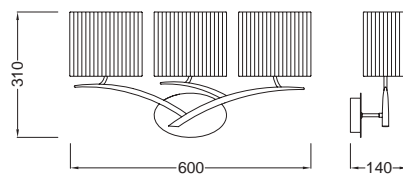

EVE

1136 Cromo-Chrome

Pantalla blanco roto-Off white shade

3x E27 máx.20W Led (no incl)