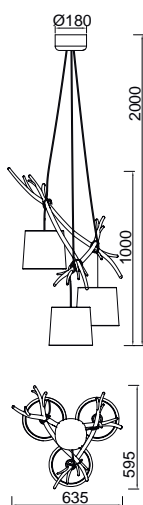

6176 Decorado madera-*Decorated wood*
Cable revestimento textil-*Fabric covert cable*
3 x E27 máx.20W (no incl)

Metal/Tela-Metal/Fabric 220-240V~ 50/60Hz