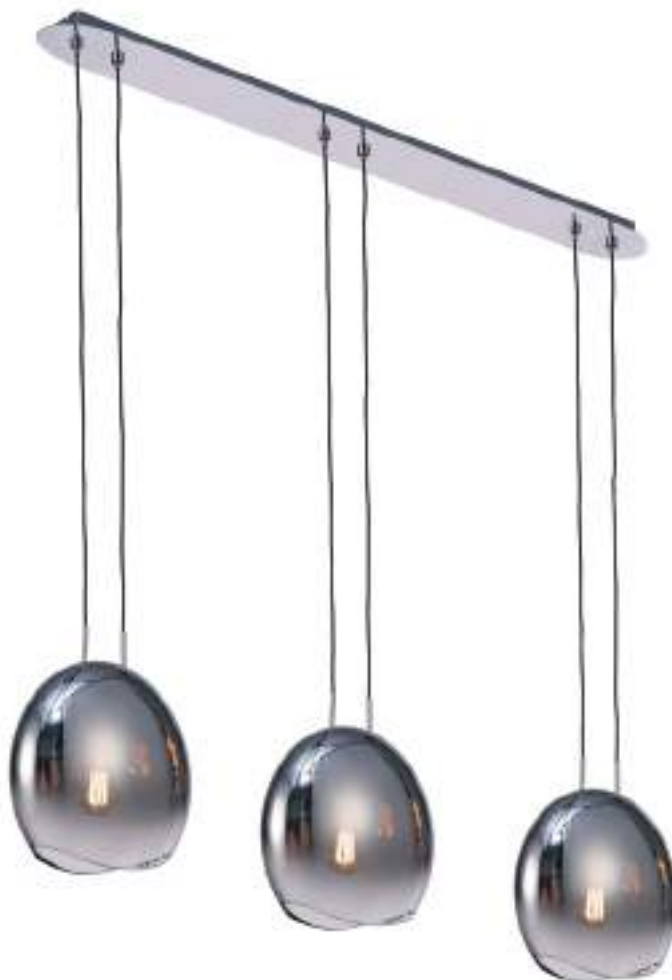

1 x E27 máx.20W Led (no incl)

6186 Grafito-Graphite

1 x E14 máx.20W Led (no incl)

6187 Grafito-Graphite

1 x G9 máx.5W Led (no incl)

6189 Grafito-Graphite
3 x E14 máx.20W Led (no incl)

MADAGASCAR

6573 Blanco arena-Sand white
LED 24W 3000K 1680lm