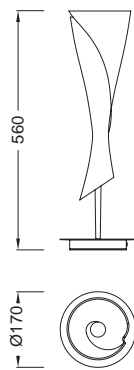

ZACK

0775 Cristal Opal-Opal Glass
Níquel Satinado-Satin Nickel
1x **E14** máx.20W/no incl

0774 Cristal Opal-Opal Glass
Níquel Satinado-Satin Nickel
1x **E14** máx.20W/no incl

Acero/Cristal-Steel/Glass 220-240V~ 50/60Hz