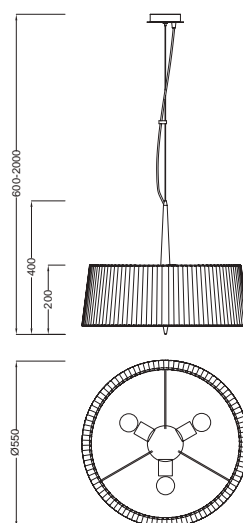

4639 Cromo/Blanco-Chrome/White
3x E27 máx.20W Led (no incl)

4739 Cuero/Blanco-Antique Brass/White
3x E27 máx.20W Led (no incl)