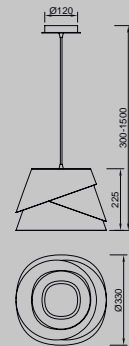

5862 Blanco-White

1x E27 máx.20W Led (no incl)