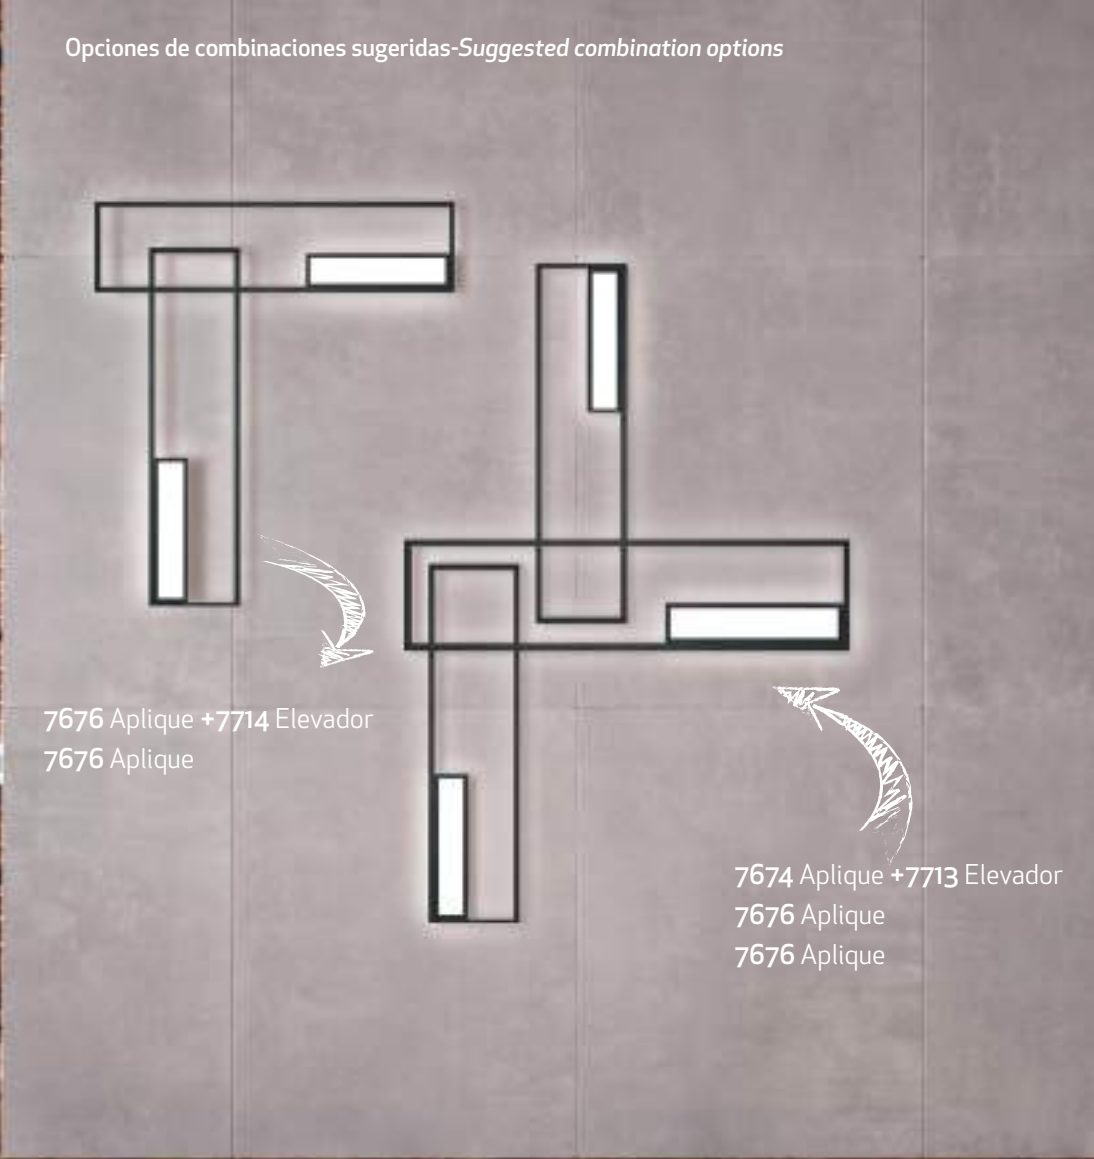

7685 Blanco-White
LED 79W **3000K** 4250lm
Dimmable

BOUTIQUE by Santiago Sevillano Studio

BOUTIQUE

7676 Aplique + 7714 Elevador
7676 Aplique

7674 Aplique + 7713 Elevador
7676 Aplique
7676 Aplique

Accesorio elevador para hacer combinaciones
Lifting accessory for combinations