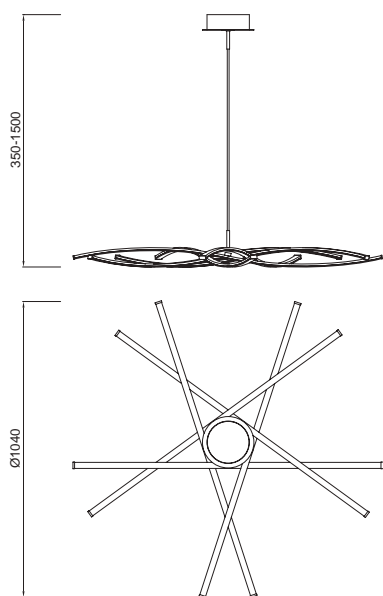

CRI ≥80 Aluminio / Acrílico / Acero - Aluminium / Acrylic / Steel

AIRE LED

by Santiago Sevillano Studio

5910 Plata cromo-Silver chrome
LED 60W 3000K 4800lm
Dimmable

220-240V~ 50/60Hz CRI >80 Aluminio / Acero / Acrílico - Aluminium / Steel / Acrylic