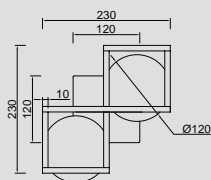

7608 Negro-Black
2L x G9 (no incl)