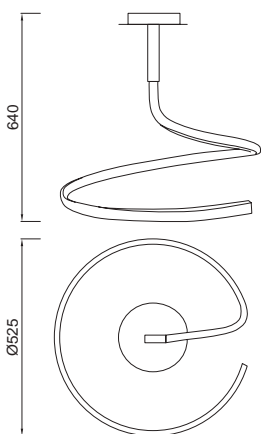

NUR

5362 Forja-Brown oxide
LED 30W 2800K 2400 lm
100/240V

5829 Forja-Brown oxide
LED 30W 2800K 2400 lm
220/240V
Dimmable