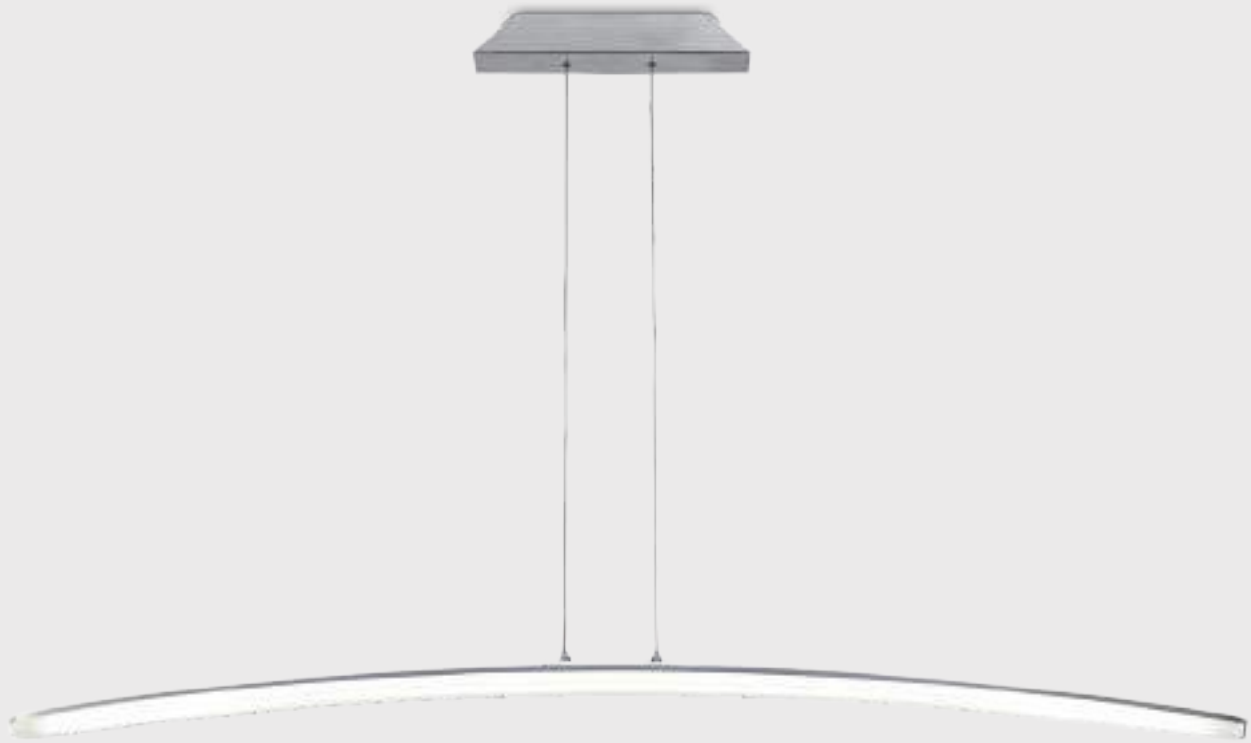

HEMISFÈRIC

4080 Aluminio-Aluminium

LED 28W 3000K 2520lm

220-240V~ 50Hz

CRI ≥80 Aluminio / Acrílico - Aluminium / Acrylic