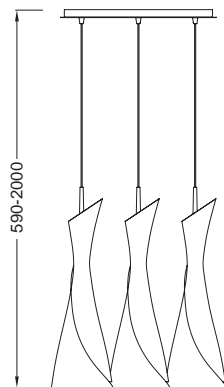

Acero/Cristal-Steel/Glass 220-240V~ 50/60Hz