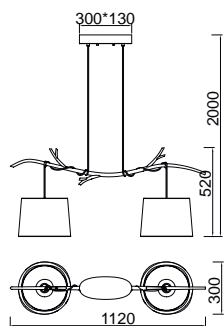

SABINA by José Ignacio Ballester

SABINA

6177 Decorado madera-*Decorated wood*
Cable revestimiento textil-*Fabric covert cable*
2 x E27 máx.20W (no incl)

Metal/Tela-Metal/Fabric 220-240V~ 50/60Hz

SABINA

6175 Decorado madera-Decorated wood
Cable revestimiento textil-Fabric covert cable
5 x E27 máx.20W (no incl)