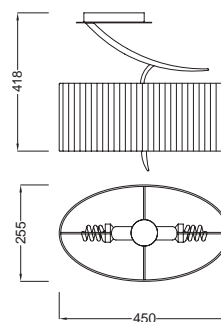

Acero/Cristal/Tela-Steel/Glass/Fabric 220-240V~ 50/60Hz