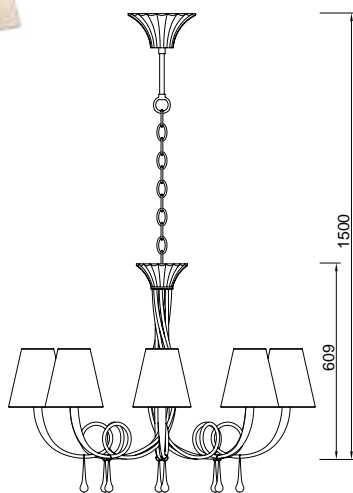

PAOLA

6205 Decorado oro-*Decorated gold*
Pantalla crema-*Cream shade*
Colgantes Coñac-*Cognac teardrop glass*
8 x **E14** máx.20W Led (no incl)

6206 Decorado oro-*Decorated gold*
Pantalla crema-*Cream shade*
Colgantes Coñac-*Cognac teardrop glass*
5 x **E14** máx.20W Led (no incl)

220-240V~ 50/60Hz Acero/Cristal/Tela-Steel/Glass/Fabric