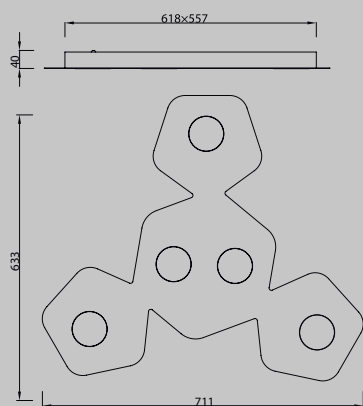

Acero/Acrílico-Steel/Acrylic 220-240V~50/60Hz