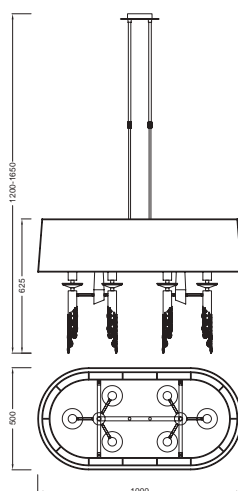

3853 Cromo/Blanco-*Chrome/White*
6x E27 máx.20W Led (no incl)
6 X G9 Max.5W Led (no incl)

3873 Cuero/Coñac-*Antique Brass/Soft bronze*
6x E27 máx.20W Led (no incl)
6 X G9 Max.5W Led (no incl)