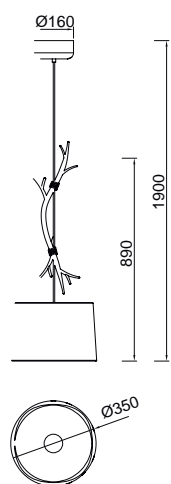

6179 Decorado madera-*Decorated wood*
Cable revestimiento textil-*Fabric covert cable*
1 x **E27** máx.20W (no incl)