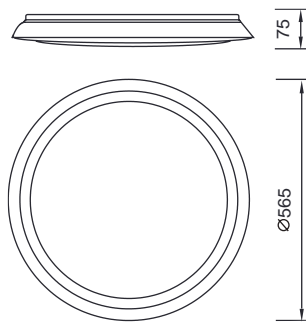

EDGE SMART

5949 Blanco-White
LED 80W 3000K-5000K 4300lm