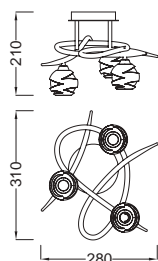

● **1824** Cuero-*Antique brass*
3L × G9 máx. 5W Led (incl)

1814

LOOP

● **1815** Níquel satinado-*Satin nickel*
2L× G9 máx. 5W Led (incl)

● **1825** Cuero-Antique brass
2L× G9 máx. 5W Led (incl)

● **1816** Níquel satinado-*Satin nickel*
1L× G9 máx. 5W Led (incl)