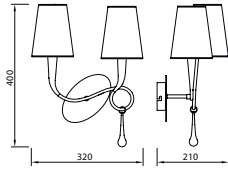

PAOLA

3537 Pintura Plateada-Silver Painting

Pantalla negra-Black shade

Colgantes negro-Black teardrop glass

2 x E14 máx.20W Led (no incl)

Clase:I

3547 Pintura Dorada- Gold Painting

Pantalla crema-Cream shade