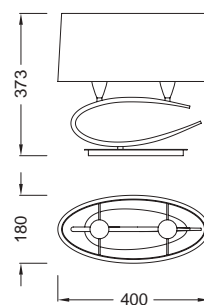

LUA

3683 Gris Ceniza-Ash Grey
Pantalla Gris ceniza-Ash Grey
2x E27 máx.20W Led (no incl)

Acero/Tela-Steel/Fabric 220-240V~ 50/60Hz