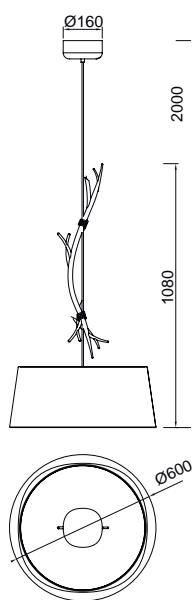

Metal/Tela-Metal/Fabric 220-240V~50/60Hz

6176 Decorado madera-*Decorated wood*
Cable revestimento textil-*Fabric covert cable*
3 x E27 máx.20W (no incl)

Metal/Tela-Metal/Fabric 220-240V~ 50/60Hz

SABINA

6178 Decorado madera-Decorated wood
Cable revestimiento textil-Fabric coated cable
1 x E27 máx.20W (no incl)