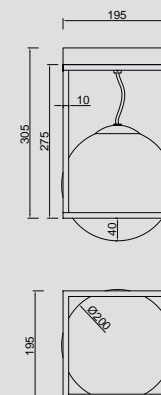

7607 Negro-Black
1L x E27 (no incl)