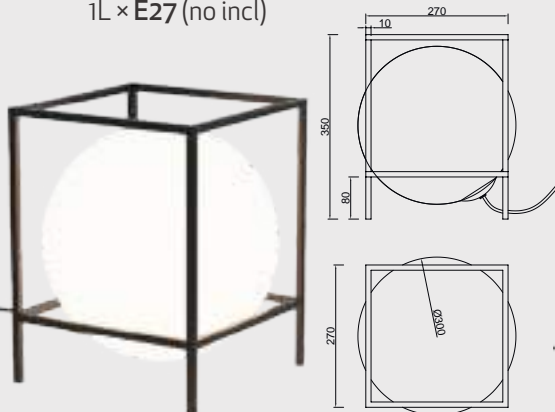

7610 Negro-Black
1L × E27 (no incl)

7611 Negro-Black
1L × E27 (no incl)