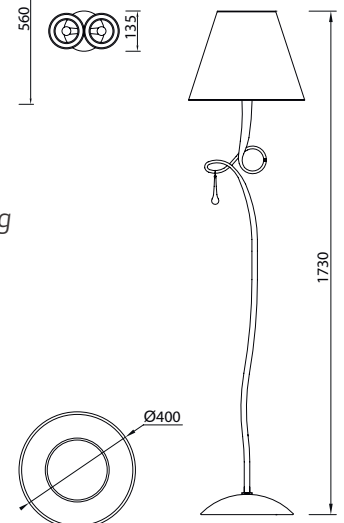

1 x E27 máx.20W Led (no incl)

Clase:II

LOEWE

4630 Cromo/Blanco-Chrome/White
9x E14 máx.20W Led (no incl)

4730 Cuero/Blanco-Antique Brass/White
9x E14 máx.20W Led (no incl)

220-240V~ 50/60Hz Tela/Acero/Cristal- Tela/Acero/Cristal