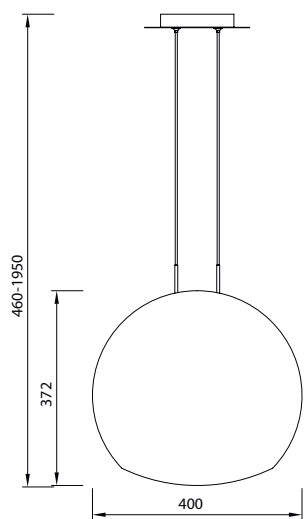

1 x E27 máx.20W Led (no incl)

6186 Grafito-Graphite

1 x E14 máx.20W Led (no incl)

6187 Grafito-Graphite

1 x G9 máx.5W Led (no incl)

6189 Grafito-Graphite
3 x E14 máx.20W Led (no incl)

MADAGASCAR

6573 Blanco arena-Sand white
LED 24W 3000K 1680lm