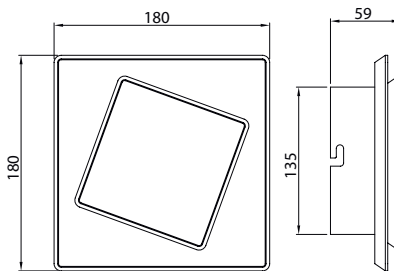

6427 Negro-Black
LED 12W 3000K 725lm