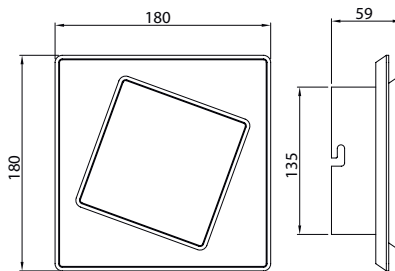

6425 Blanco-White
LED 12W 3000K 725lm