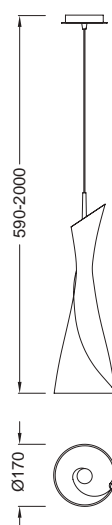

ZACK

0772 Cristal Opal-Opal Glass
Níquel Satinado-Satin Nickel
1x E27 máx. 20W/no incl

Acero/Cristal-Steel/Glass 220-240V~ 50/60Hz