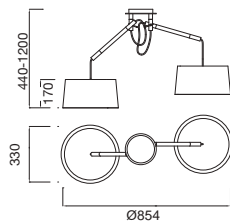

NÓRDICA

4930

Blanco madera /Pantalla blanca
 White wood/White shade
 2x **E27** máx.20W Led (no incl)

4931

Negro madera /Pantalla negra
 Black wood/Black shade
 2x **E27** máx.20W Led (no incl)

4928

Blanco madera /Pantalla blanca
 White wood/White shade
 1x **E27** máx.20W Led (no incl)