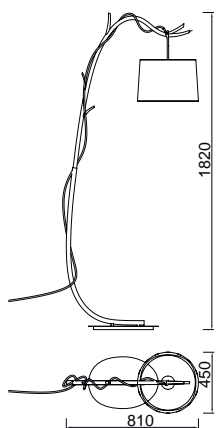

SABINA

6182 Decorado madera-Decorated wood
Cable revestimiento textil-Fabric coated cable
1 x E27 máx.20W (no incl)

Metal/Tela-Metal/Fabric 220-240V~ 50/60Hz