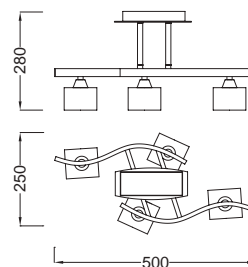

1100

● **0967** Cromo-Chrome
4L× G9 máx. 5W Led (incl)

● **1117** Níquel satinado-Satin nickel
4L× G9 máx. 5W Led (incl)

● **1107** Cuero-Antique brass
4L× G9 máx. 5W Led (incl)

1117

CUADRAX ÓPTICO

● **0963** Cromo-Chrome
2L × G9 máx. 5W Led (incl)