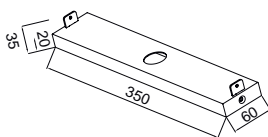

BOUTIQUE

Accesorio elevador para hacer combinaciones
Lifting accessory for combinations