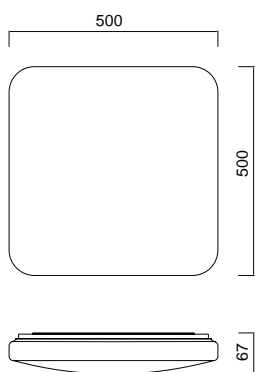

Metal/Acrílico-Metal/Acrylic 220-240V~ 50/60Hz 0AMI 002237214-0007