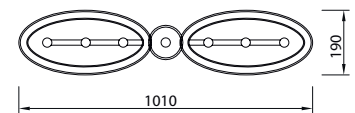

3531 Pintura Plateada-Silver Painting
Pantalla negra-Black shade
Colgantes negro-Black teardrop glass
6 x E14 máx.20W Led (no incl)