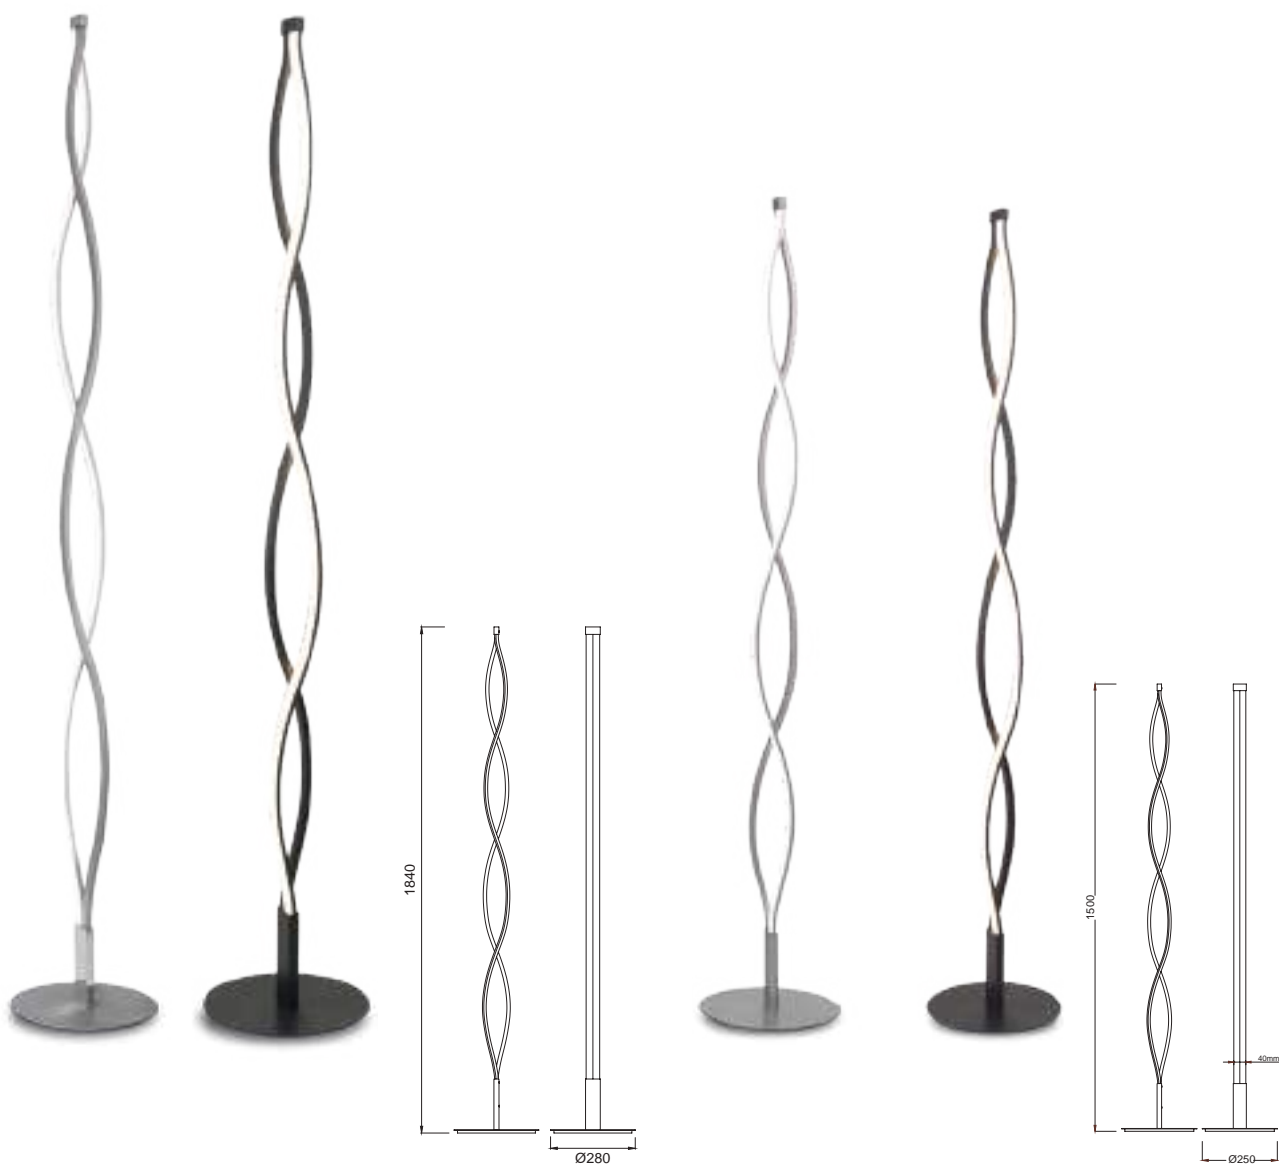

SÁHARA

4866 Plata cromo-Silver chrome
LED 28W 3000K 2200lm
Dimmable

4861 Plata cromo-Silver chrome
LED 20W 3000K 1470lm
Dimmable

5802 Forja-Brown oxide
LED 28W 2800K 2200lm
Dimmable

5401 Forja-Brown oxide
LED 20W 2800K 1470lm
Dimmable

220-240V~ 50/60Hz CRI >80 Aluminio / Acrílico / Acero - Aluminium / Acrylic / Steel