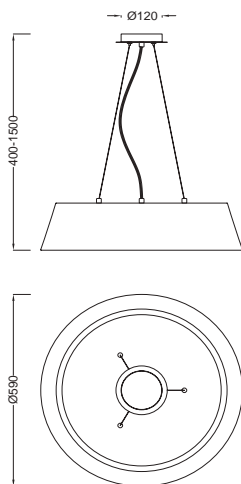

NÓRDICA

Kit Colgante-Pendant Kit

5032 Cromo-Chrome
(4962E-4966E)

Kit Colgante-Pendant Kit

5031 Cromo-Chrome
(4961E-4965E)