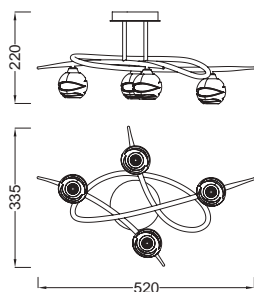

● **1813** Níquel satinado-*Satin nickel*
4L × G9 máx. 5W Led (incl)

● **1823** Cuero-*Antique brass*
4L × G9 máx. 5W Led (incl)

1813