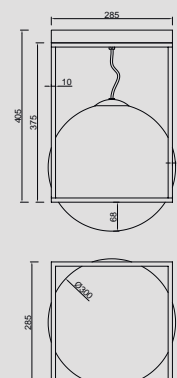

7605 Negro-Black
1L x E27 (no incl)