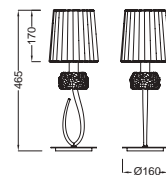

LOEWE

4636 Cromo/Blanco-Chrome/White
1x E27 máx.20W Led (no incl)

4637 Cromo/Blanco-Chrome/White
1x E14 máx.20W Led (no incl)

4736 Cuero/Blanco-Antique Brass/White
1x E27 máx.20W Led (no incl)

4737 Cuero/Blanco-Antique Brass/White
1x E14 máx.20W Led (no incl)

220-240V~ 50/60Hz Tela/Acero/Cristal- Tela/Acero/Cristal