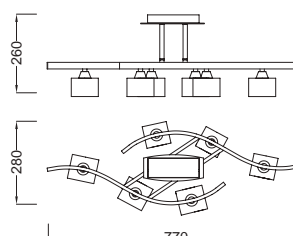

● **0961** Cromo-Chrome
8L× G9 máx. 5W Led (incl)

● **1101** Cuero-Antique brass
8L× G9 máx. 5W Led (incl)

● **1111** Níquel satinado-Satin nickel
8L× G9 máx. 5W Led (incl)

● **0960** Cromo-Chrome
6L× G9 máx. 5W Led (incl)

● **1100** Cuero-Antique brass
6L× G9 máx. 5W Led (incl)

● **1110** Níquel satinado-Satin nickel
6L× G9 máx. 5W Led (incl)

● **0967** Cromo-Chrome
4L× G9 máx. 5W Led (incl)

● **1117** Níquel satinado-Satin nickel
4L× G9 máx. 5W Led (incl)

● **1107** Cuero-Antique brass
4L× G9 máx. 5W Led (incl)

1117