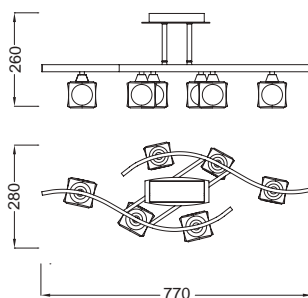

0991

● **0004023** Níquel satinado-*Satin nickel*
6L × G9 máx. 5W Led (incl)

● **0990** Cuero-*Antique brass*
6L × G9 máx. 5W Led (incl)

0990

● **0004049** Níquel satinado-*Satin nickel*
4L × G9 máx. 5W Led (incl)