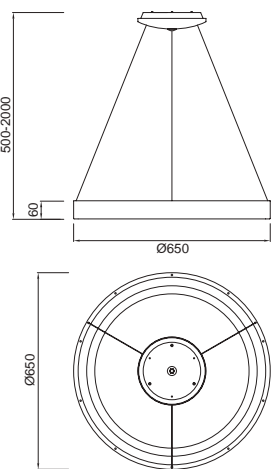

R00135

Metal/Acrílico-Metal/Acrylic 220-240V~ 50/60H