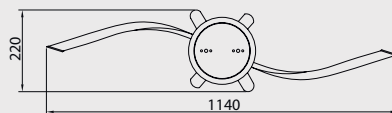

PC/Aluminio/Metal-PC/Aluminum/Metal 220-240V~ 50/60Hz CRI >80