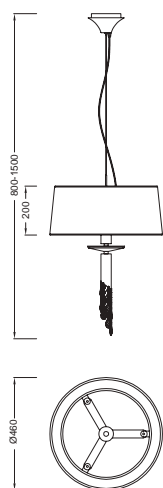

TIFFANY

3858 Cromo/Blanco-Chrome/White

3x E27 máx.20W Led (no incl)

1 X G9 Max.5W Led (no incl)

3860 Cromo/Blanco-Chrome/White

3x E14 máx.20W Led (no incl)

3 X G9 Max.5W Led (no incl)

3878 Cuero/Coñac-Antique Brass/Soft bronze

3x E27 máx.20W Led (no incl)

1 X G9 Max.5W Led (no incl)

3880 Cuero/Coñac-Antique Brass/Soft bronze

3x E14 máx.20W Led (no incl)

3 X G9 Max.5W Led (no incl)

220-240V~ 50/60Hz Tela/Acero/Cristal- Tela/Acero/Cristal