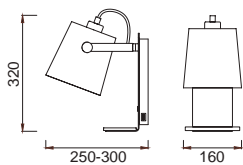

5461

Blanco madera /Pantalla blanca

White wood/White shade

3x E27 máx.20W Led (no incl)

220-240V - 50/60Hz Acero/Madera/Plástico-Steel/Wood/Plastic

5462

Blanco madera /Pantalla blanca
 White wood/White shade
 1x E27 máx.20W Led (no incl)