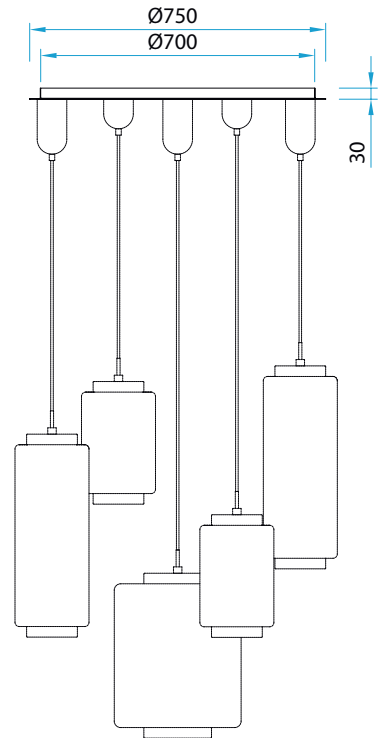

Florón de techo-Ceiling cup

6501 Cromo-Chrome 3L

6500 Cromo-Chrome 5L