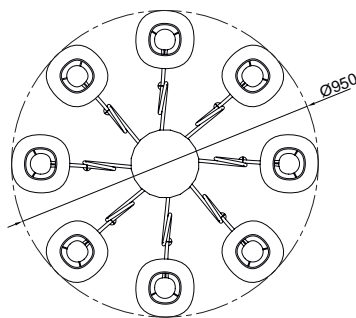

PAOLA

6205 Decorado oro-*Decorated gold*
Pantalla crema-*Cream shade*
Colgantes Coñac-*Cognac teardrop glass*
8 x **E14** máx.20W Led (no incl)

6206 Decorado oro-*Decorated gold*
Pantalla crema-*Cream shade*
Colgantes Coñac-*Cognac teardrop glass*
5 x **E14** máx.20W Led (no incl)

220-240V~ 50/60Hz Acero/Cristal/Tela-Steel/Glass/Fabric