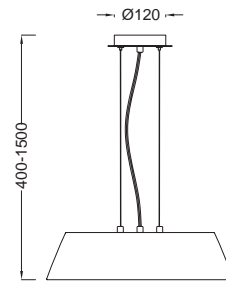

kit 5031 + 6413