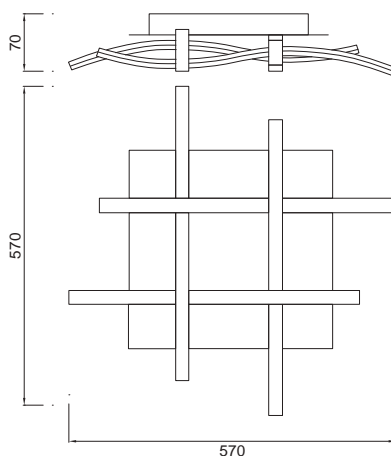

NUR

5365 Forja-Brown oxide
LED 10W 2800K 850lm
220/240V Clase II

5830 Forja-Brown oxide
LED 10W 2800K 850lm
220/240V Clase II
Dimmable

5364 Forja-Brown oxide
LED 34W 2800K 2600lm
100/240V Clase I

5828 Forja-Brown oxide
LED 34W 2800K 2600lm
220/240V Clase I
Dimmable

5366 Forja-Brown oxide
LED 15W 2800K 1200lm
220/240V Clase II

CRI ≥80 Aluminio/Acrílico/Acero-Aluminium/Acrylic/Steel