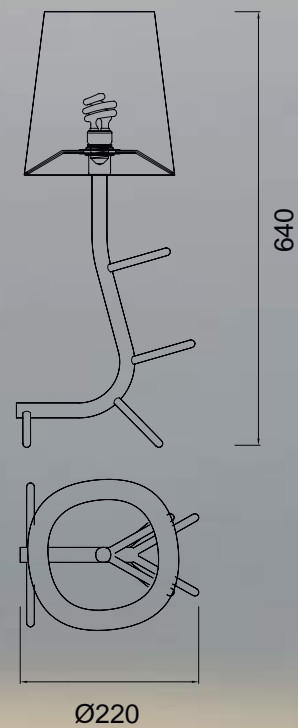

7251 Negro-Black
1L x E27 (no incl.)