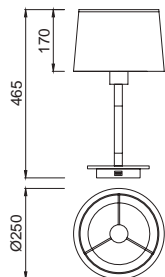

NÓRDICA II

by Santolaria&Lluscà

5464

Blanco madera -Pantalla blanca

White wood-White shade

1x E27 máx.20W Led (no incl) & USB Output