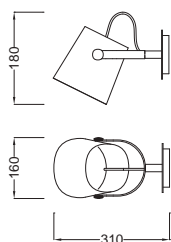

NÓRDICA

4924

Blanco madera /Pantalla blanca

White wood/White shade

1x **E27** máx.20W Led (no incl)

4925

Negro madera /Pantalla negra

Black wood/Black shade

1x **E27** máx.20W Led (no incl)