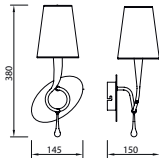

3538 Pintura Plateada-Silver Painting

Pantalla negra-Black shade

Colgantes negro-Black teardrop glass

1 x E14 máx.20W Led (no incl)

Clase:I