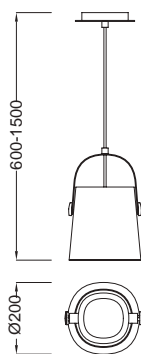

NÓRDICA

4926

Blanco madera /Pantalla blanca

White wood/White shade

1x **E27** máx.20W Led (no incl)

4927

Negro madera /Pantalla negra

Black wood/Black shade

1x **E27** máx.20W Led (no incl)