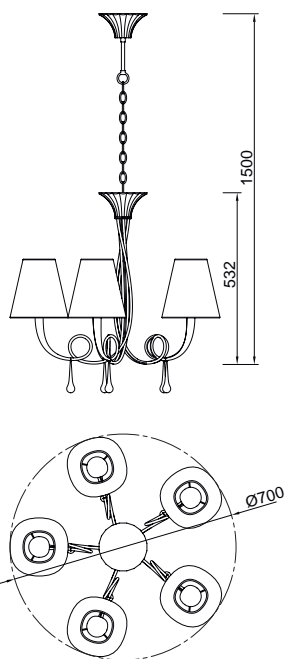

220-240V~ 50/60Hz Acero/Cristal/Tela-Steel/Glass/Fabric