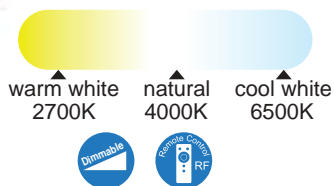

VIRGIN ARENA

5929 Blanco diamante-Diamond white
LED 18W 2700K-6500K 1680lm

R00127

VIRGIN

5110 Blanco diamante-Diamond white
LED 18W 2700K-6500K 1680lm

R00127

Metal/Acrílico-Metal/Acrylic 220-240V~50/60H

BURBUJA