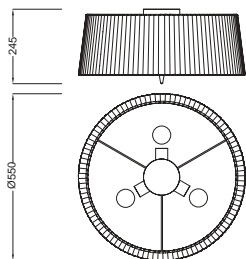

LOEWE

4640 Cromo/Blanco-Chrome/White
3x E27 máx.20W Led (no incl)

4740 Cuero/Blanco-Antique Brass/White
3x E27 máx.20W Led (no incl)

220-240V~ 50/60Hz Tela/Acero/Cristal- Tela/Acero/Cristal