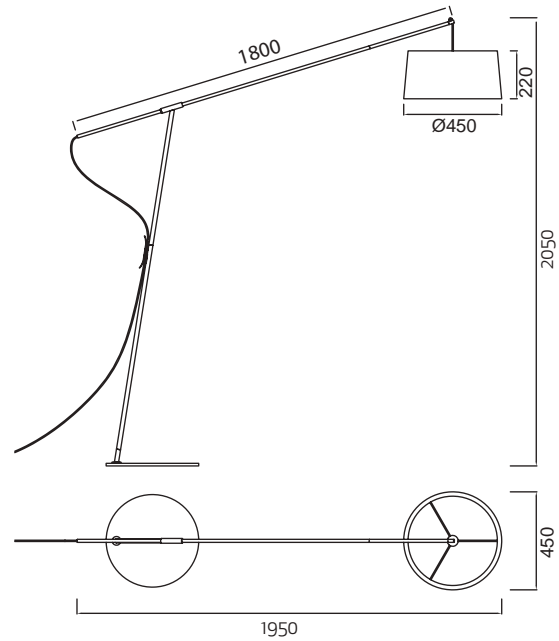

4968

1x **E27** máx.20W Led (no incl)
 Color/Longitud cable: Negro/3m
 Color/Length wire: Black/3m

Pantalla Redonda-Round Shade
 Opciones Pantallas-lamp Shade Options

5034

Negro-Black
 Tela de fibra-Fiber cloth