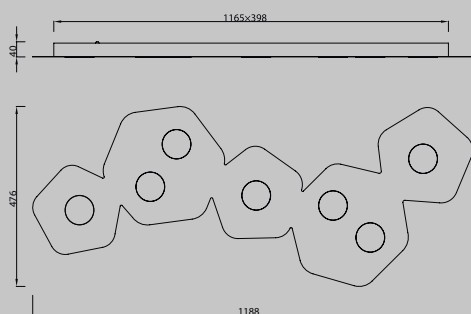

220-240V- 50/60Hz CRI >80 PC/Aluminio/Metal-PC/Aluminum/Metal

ÁREA by José Ignacio Ballester

ÁREA

6640 Blanco arena-Sand white

7L x Gx53 máx.12W Led (no incl)

Bombillas Recomendadas
Suggested Bulbs

R09224

LED GX53 9W 3000K 730lm