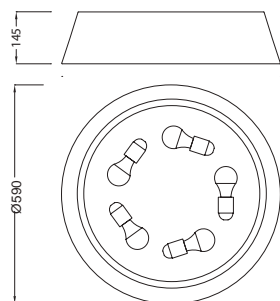

4965

4960

4964

4962-4966

4961-4965

4960-4964

NÓRDICA

Pie De Salón- Floor lamp
 (Solo Cuerpo)-(Only Body)
 Metal Negro-Black Metal