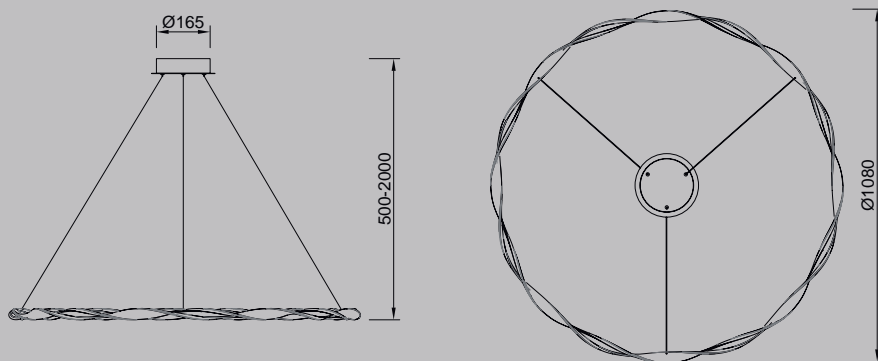

6571 Blanco arena-Sand white
LED 36W 3000K 2520lm

Aluminio/Silicona-Aluminium/Silicone 220-240V~50/60Hz CRI >80

MADAGASCAR

6570 Blanco arena-Sand White

LED 46W 3000K 3220lm

Aluminio/Silicona-Aluminium/Silicone 220-240V~ 50/60Hz CRI >80