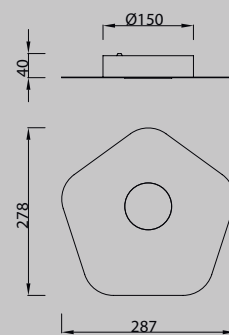

6643 Blanco arena-Sand white
2L × Gx53 máx.12W Led (no incl)

6644 Blanco arena-Sand white
1L × Gx53 máx.12W Led (no incl)