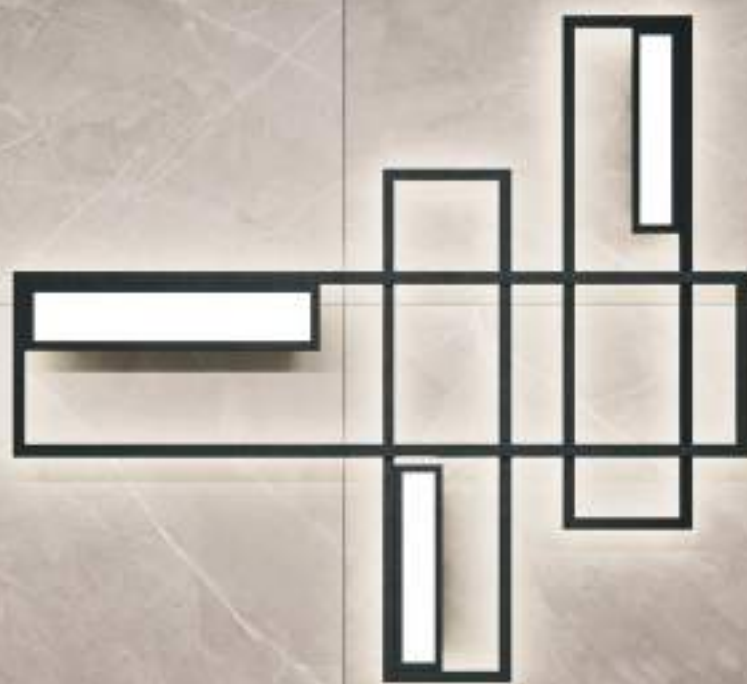

7685 Blanco-White
LED 79W **3000K** 4250lm
Dimmable

BOUTIQUE by Santiago Sevillano Studio

BOUTIQUE

7676 Aplique + 7714 Elevador
7676 Aplique

7674 Aplique + 7713 Elevador
7676 Aplique
7676 Aplique

Accesorio elevador para hacer combinaciones
Lifting accessory for combinations