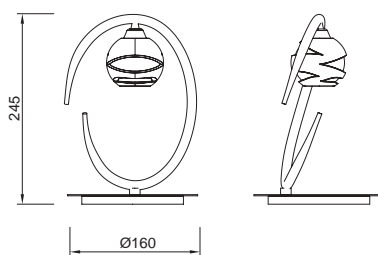

● **1817** Níquel satinado-*Satin nickel*
1L× G9 máx. 5W Led (incl)

● **1827** Cuero-Antique brass
1L× G9 máx. 5W Led (incl)

Metal/Cristal-Metal/Crystal 100-240V~ 50/60Hz