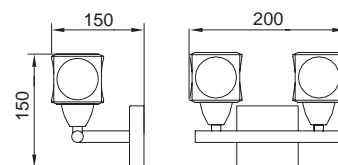

● **0997** Cuero-*Antique brass*
4L × G9 máx. 5W Led (incl)

0997

CUADRAX CRISTAL

● **0953** Cromo-Chrome
2L× G9 máx. 5W Led (incl)

● **0004030** Níquel satinado-Satin nickel
2L×G9 máx. 5W Led (incl)

● **0993** Cuero-Antique brass
2L× G9 máx. 5W Led (incl)