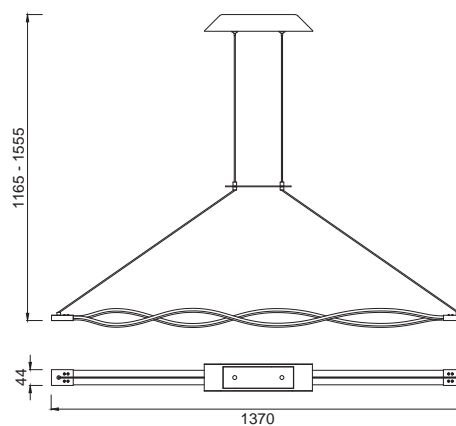

5801 Forja-Brown oxide
LED 42W **2800K** 3400lm

5818 Forja-Brown oxide
LED 42W **2800K** 3400lm
Dimmable