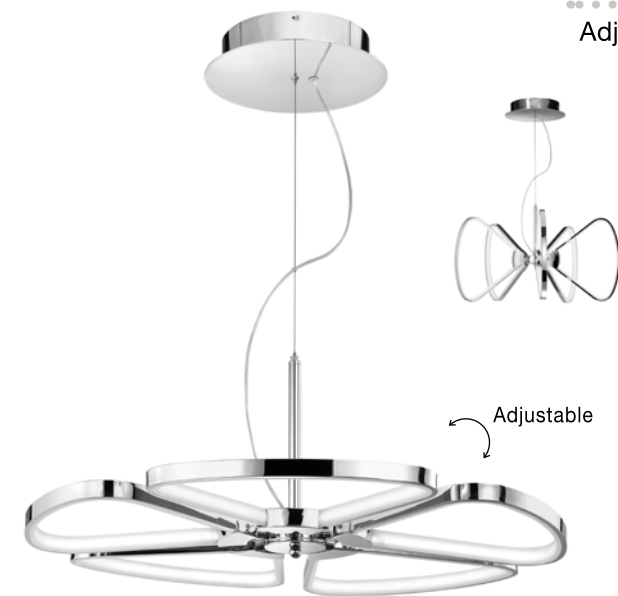

# sci-fi chrome living

**ROSS - 9002603**

Chrome Aluminium & Acrylic  
LED 36 Watt 230 Volt  
2160Lm 3000K IP20  
D: 60 H: 150 cm

**PETTINE - 1500301612**

Chrome Aluminium & Acrylic  
LED 60 Watt 230 Volt  
4000Lm 3000K IP20  
L: 51 W: 48 H: 120 cm

**DELLA - 6265201**

Chrome Aluminium & Acrylic  
Adjustable  
LED 50 Watt 230 Volt  
2800Lm 3000K IP20  
D: 72 H: 150 cm