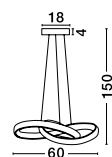

Chrome Aluminium & Acrylic
LED 36 Watt 230 Volt
2160Lm 3000K IP20
D: 60 H: 150 cm