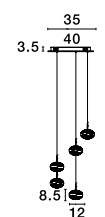

DELANO - 9988006

Chrome Aluminium & Acrylic
Crystal Sand
LED 46 Watt 230 Volt
2990Lm 3000K IP20
D: 35 H: 140 cm