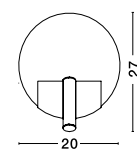

PARETE - 6261601

Chrome Aluminium & Acrylic
LED 2x3 Watt 230 Volt
390Lm 3000K IP20
L: 20 W: 11 H: 27 cm