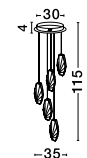

HILTON - 160300505

Chrome Aluminium
Clear Acrylic & Crystal Sand
LED 36 Watt 230 Volt
2880Lm 3000K IP20
D: 35 H: 115 cm