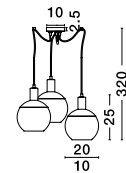

GL 54664011

**BOLICHINO - 5466401**

Chrome Metal & Amber Glass  
LED E27 4x12 Watt 230 Volt  
IP20 Bulb Excluded  
D: 44 H: 125 cm

GL 88230011

**AUBREY . 8823002**  
 Gray Glass  
 Brass Metal  
 Black PVC Wire  
 LED E27 3x12 Watt 230 Volt  
 IP20 Bulb Excluded  
 D: 20 H1: 25 H2: 320 cm