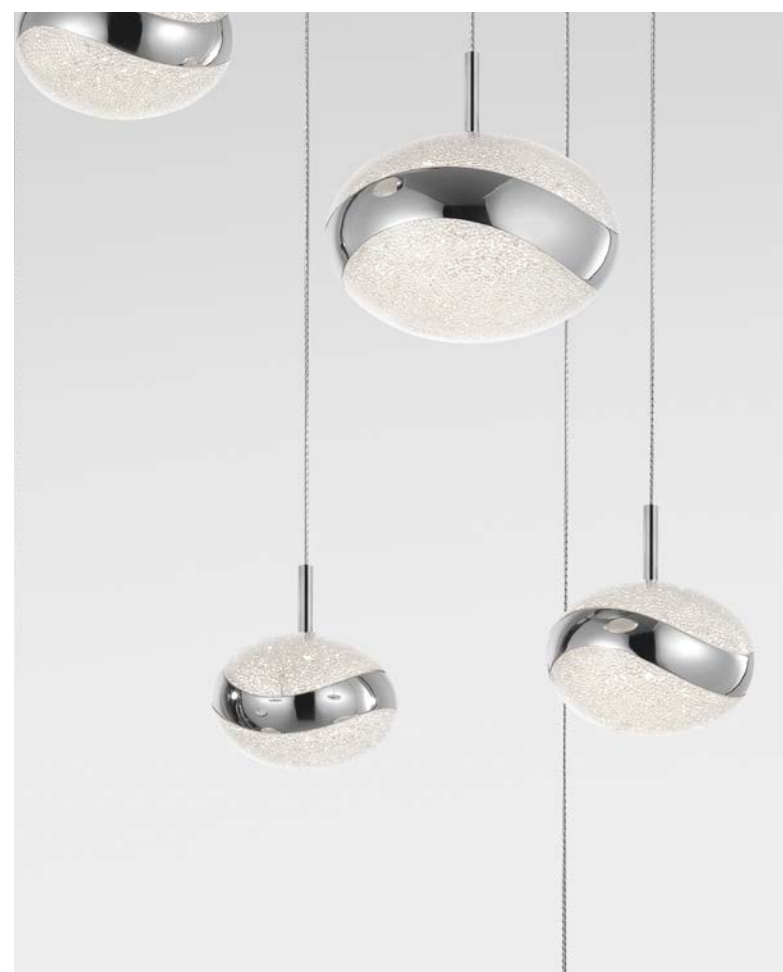

DELANO - 9988007

Chrome Aluminium & Acrylic
Crystal Sand
LED 8 Watt 230 Volt
520Lm 3000K IP20
D: 12 H: 140 cm