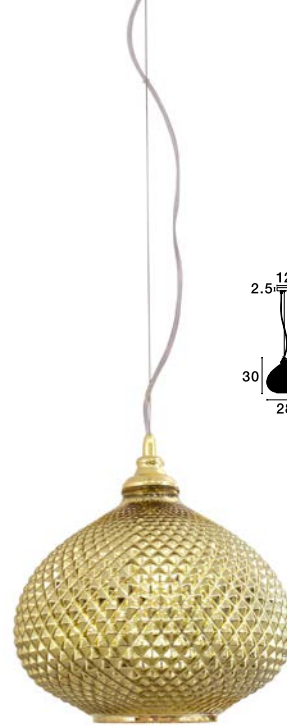

GL 54664011

**BOLICHINO - 5466401**

Chrome Metal & Amber Glass  
LED E27 4x12 Watt 230 Volt  
IP20 Bulb Excluded  
D: 44 H: 125 cm

GL 88230011

**AUBREY . 8823002**  
 Gray Glass  
 Brass Metal  
 Black PVC Wire  
 LED E27 3x12 Watt 230 Volt  
 IP20 Bulb Excluded  
 D: 20 H1: 25 H2: 320 cm