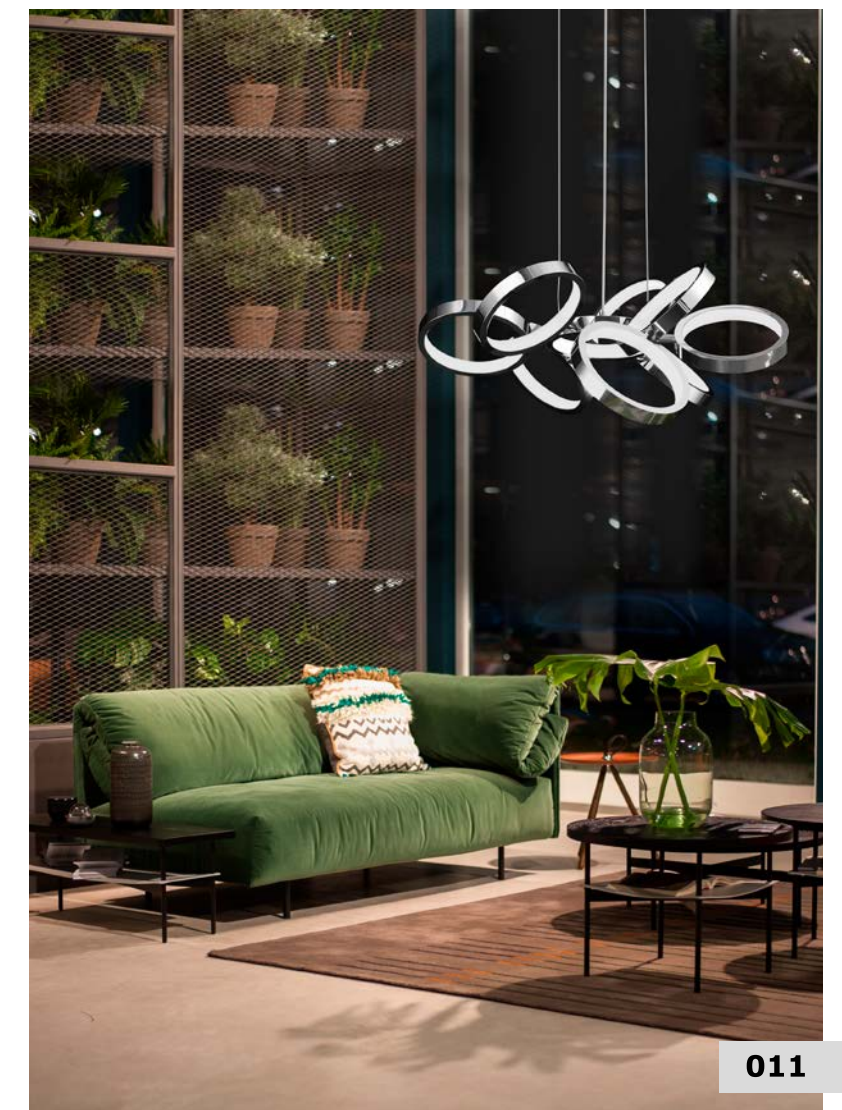

**CIELO - 1300900603**

Chrome Aluminium & Acrylic  
LED 18 Watt 230 Volt  
720Lm 3000K IP20  
L: 52 W: 7 H: 16 cm

**PATTINO - 1402200111**

Chrome Metal & Acrylic  
LED 4.8 Watt 230 Volt  
250Lm 3000K IP20  
L: 12 W: 5.5 H: 14 cm