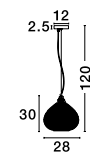

GL 54664011

**BOLICHINO - 5466401**

Chrome Metal & Amber Glass  
LED E27 4x12 Watt 230 Volt  
IP20 Bulb Excluded  
D: 44 H: 125 cm

GL 88230011

**AUBREY . 8823002**  
 Gray Glass  
 Brass Metal  
 Black PVC Wire  
 LED E27 3x12 Watt 230 Volt  
 IP20 Bulb Excluded  
 D: 20 H1: 25 H2: 320 cm