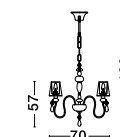

ADELYN - 8076603

Chrome Metal
White Shade & Crystal
LED E14 8x5 Watt 230 Volt
IP20 Bulb Excluded
D: 70 H1: 57 H2: 120 cm