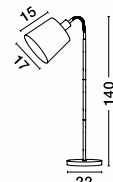

GARCIA - 671002

White & Chrome Metal
White Fabric Shade
LED E27 1x12 Watt 230 Volt
IP20 Bulb Excluded
D: 22 H: 140 cm