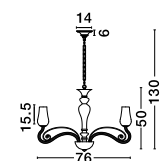

CR 834014021

**UNITA - 1500201906**

Chrome Aluminium  
Opal Glass  
LED 25 Watt 230 Volt  
1920Lm 3000K IP20  
L: 86 H: 160 cm

light  
**Reflections**  
crystal collection

**DECENZA - 1300900108**

Chrome Metal  
Opal White Glass  
LED E14 8x5 Watt 230 Volt  
IP20 Bulb Excluded  
D: 76 H: 50 H2: 130 cm