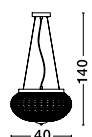

CR 69856021 CR 69856022

**FASCINO - 6985602**

Chrome Aluminium  
K9 Crystal  
LED E14 3x5 Watt 230 Volt  
IP20 Bulb Excluded  
L: 40 W: 4 H: 32 cm

CR 834014021

**KELLY - 83401402**

Crystal & Chrome Aluminium  
LED E27 4x12 Watt 230 Volt  
IP20 Bulb Excluded  
D: 40 H: 140 cm