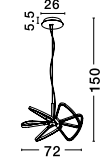

DELLA - 6265201