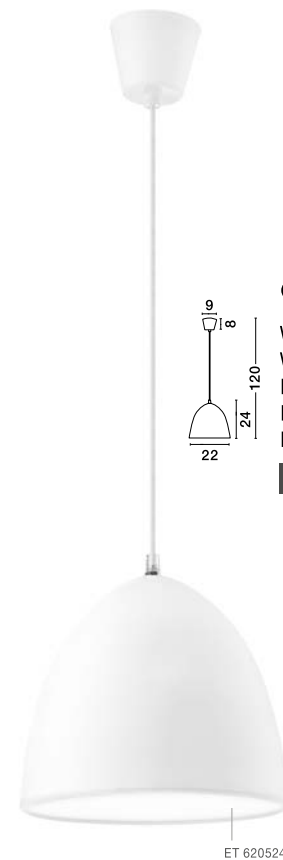

**SWING - 620021**

White Silicon & Fabric Wire  
LED E27 1x12 Watt 230 Volt  
IP20 Bulb Excluded  
D: 4.5 H1: 10 H2: 100 cm

**VINCE - 620543**

Sky Blue Silicon  
Sky Blue Fabric Wire  
LED E27 1x12 Watt 230 Volt  
IP20 Bulb Excluded  
D: 40 H1: 32 H2: 130 cm

**SWING - 620022**

Sky Blue Silicon & Fabric Wire  
LED E27 1x12 Watt 230 Volt  
IP20 Bulb Excluded  
D: 4.5 H1: 10 H2: 100 cm

**COLORI - 620523**

Sky Blue Silicon  
Sky Blue Fabric Wire  
LED E27 1x12 Watt 230 Volt  
IP20 Bulb Excluded  
D: 22 H1: 24 H2: 120 cm