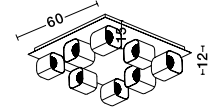

# Elegance ..... & Beauty

**COSTOCO - 1500311907**

Chrome Aluminium  
Clear Glass & Silver Sand  
LED 33.6 Watt 230 Volt  
2880Lm 3000K IP20  
D: 38 H: 152 cm

GL 83374011

**CECELIA - 8337402**

Chrome Aluminium  
Clear Glass &  
Rose Gold Frame  
LED G9 8x5 Watt 230 Volt  
IP20 Bulb Excluded  
L: 60 W: 54 H: 15 cm