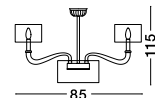

FUEGO - 541009

Chrome & Crystal
White Fabric Shade
LED E14 9x5 Watt 230 Volt
IP20 Bulb Excluded
D: 85 H: 115 cm