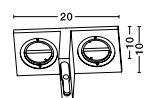

PROSPETTIVA - 51606801